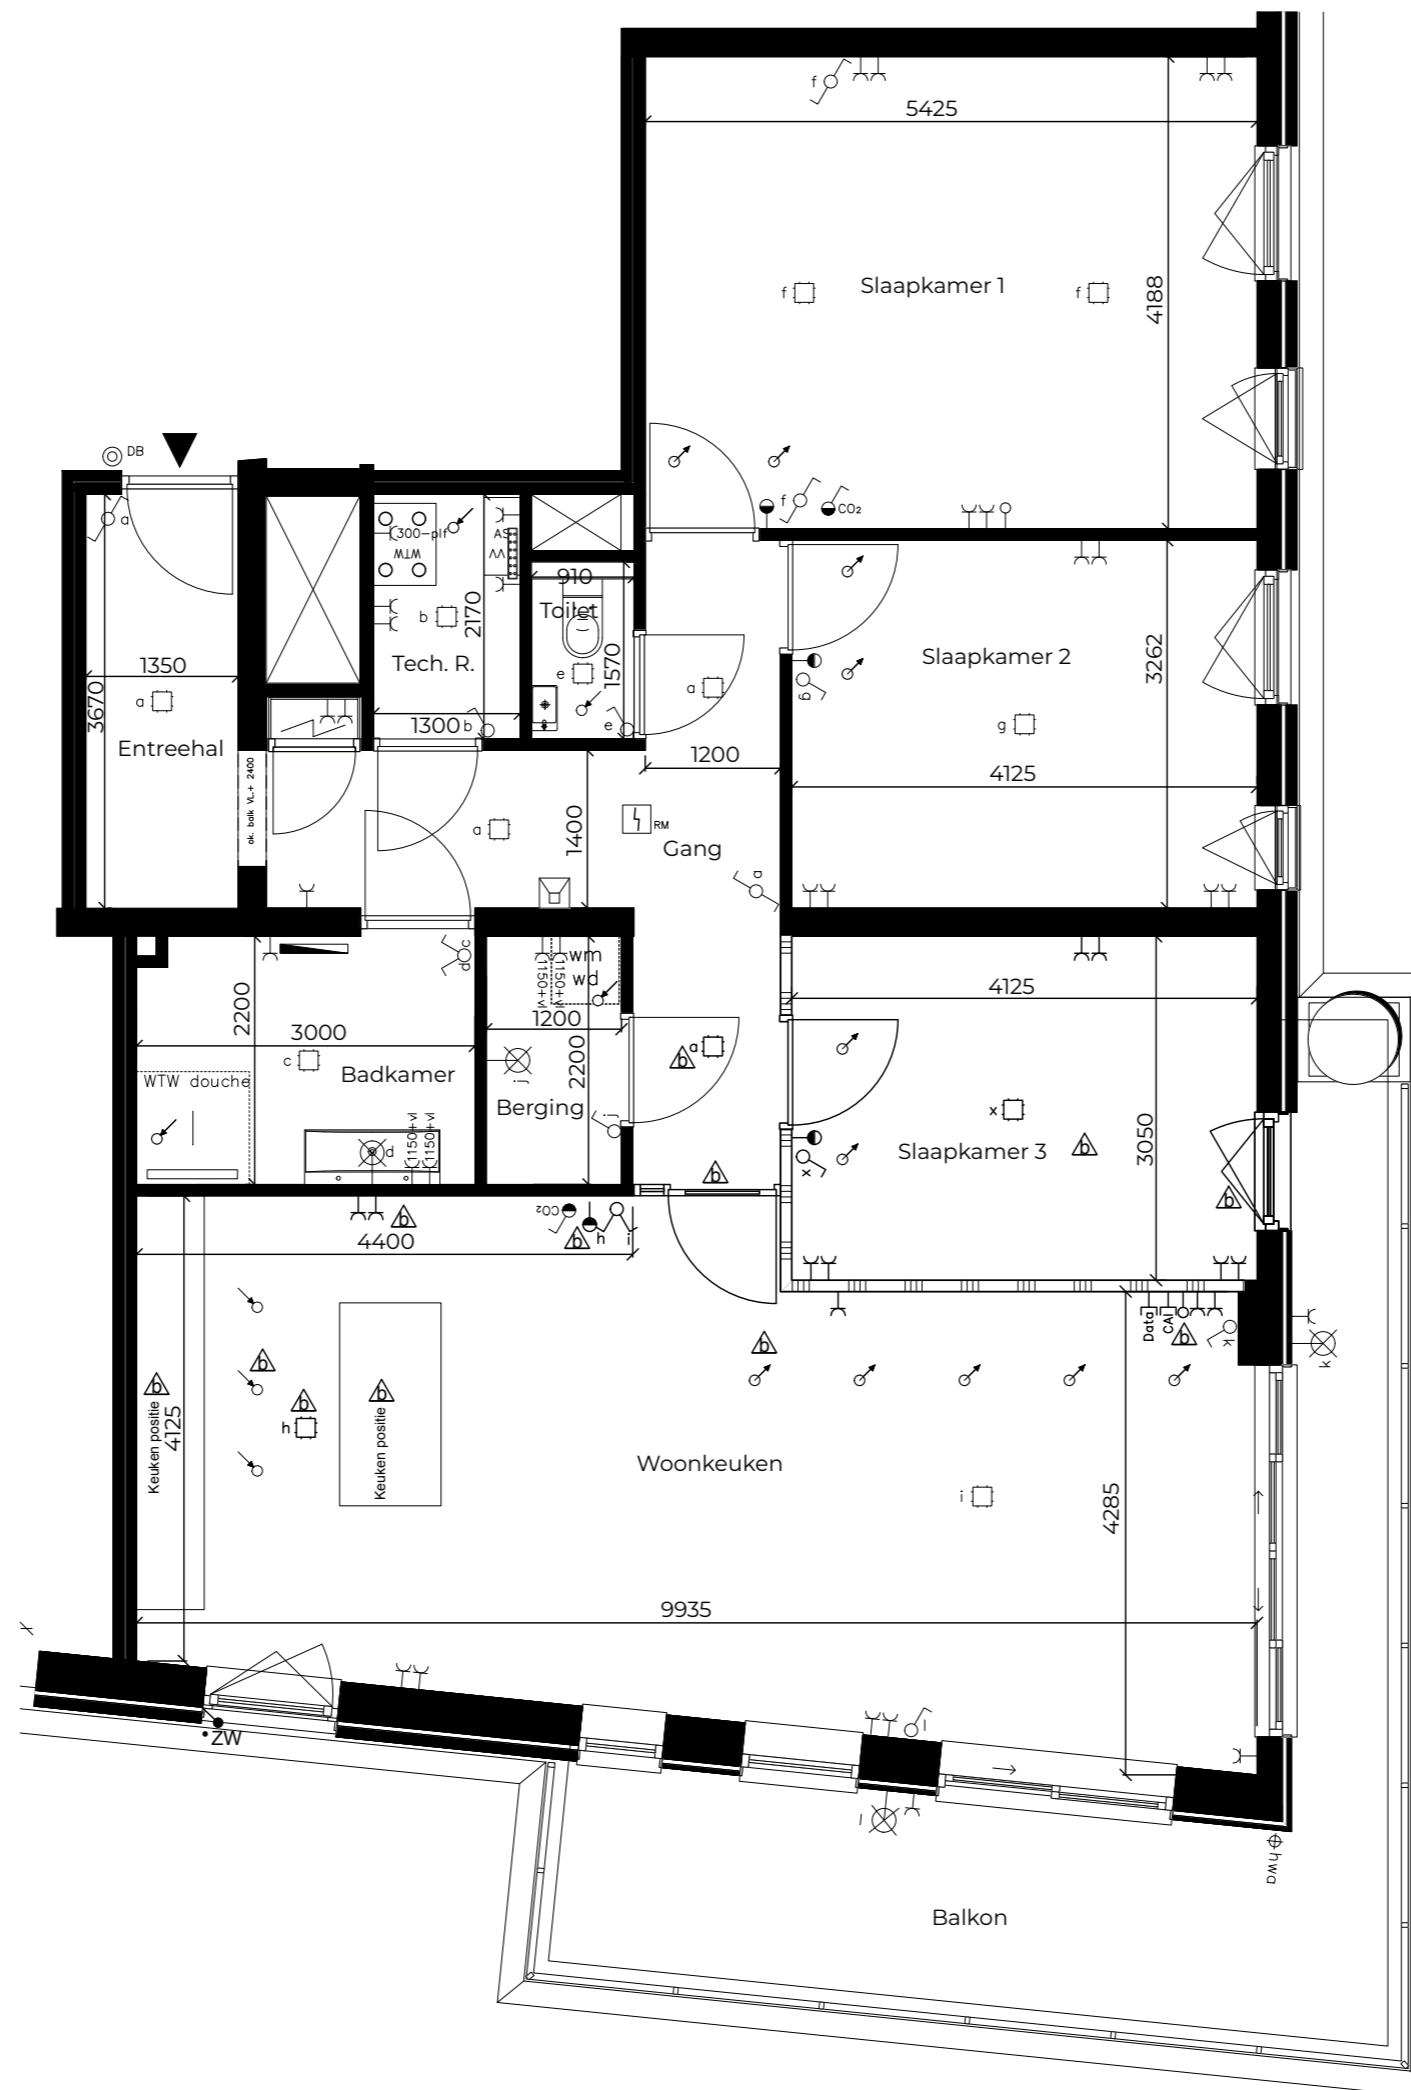

CAROLINA
PARC

APPARTEMENT

BOUWNR. 7

Legenda installaties

	wandcontactdoos enkel		rookmelder
	wandcontactdoos dubbel		videfoon
	data aansluiting		deurbel
	centrale antenne inrichting		elektrische radiator
	aansluitpunt (installatie n.t.b.)		verdelers vloerverwarming
	thermostaat		afleverset
	centraaldoos plafond		warmteterugwinningseenheid
	wandarmatuur		
	schakelaar enkel		
	schakelaar dubbel		
	schakelaar wissel		

Legenda sanitair / keuken

	toilet
	fontein toilet
	wasbak
	douche
	bad
	opstelplaats wasmachine / wasdroger
	spoelbak
	opstelplaats elektrisch kooktoestel
	opstelplaats koelkast

Legenda keukeninstallaties