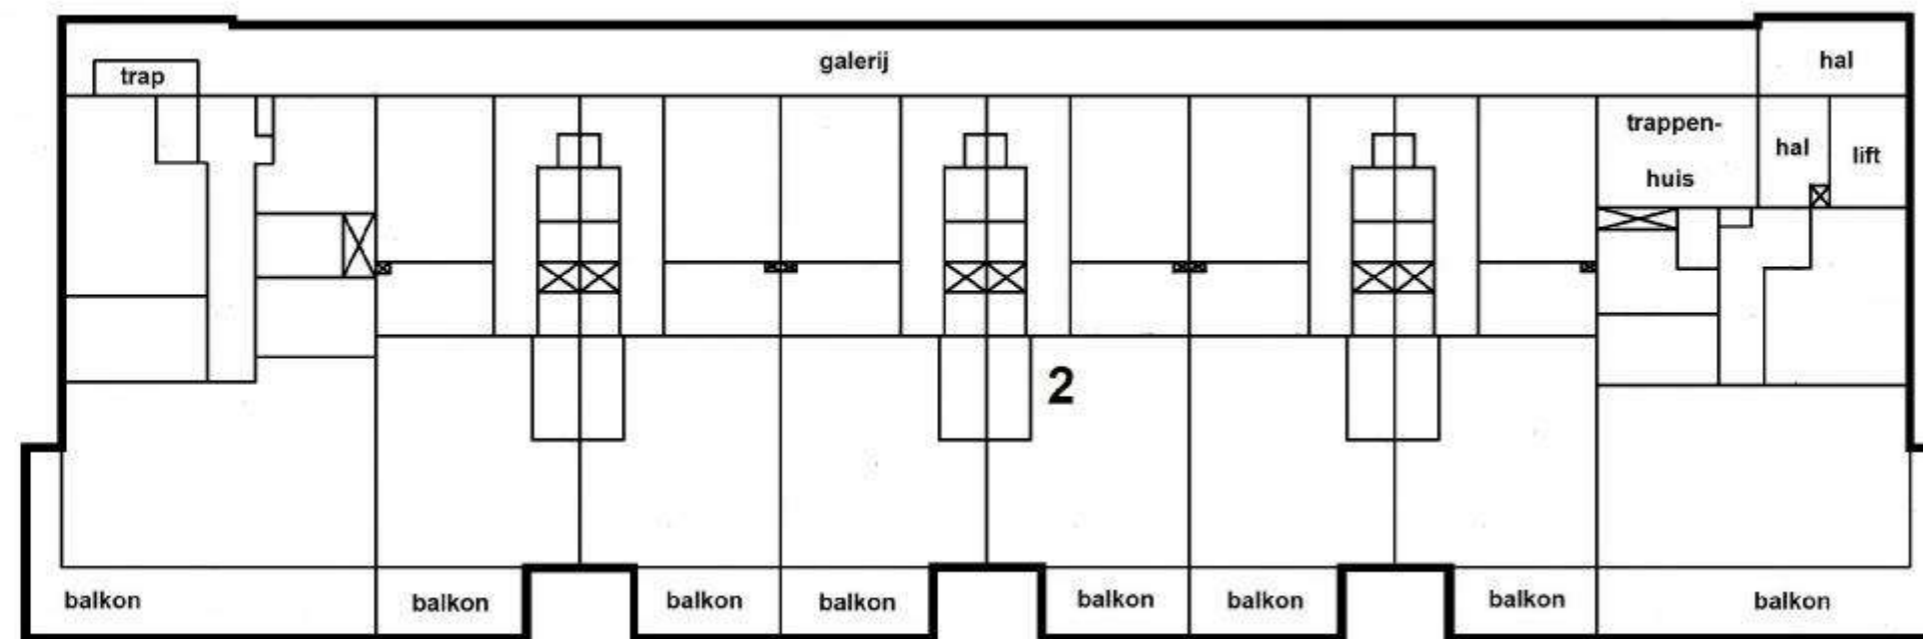

1e VERDIEPING

VOORGENOMEN ONDERSPLITSING VAN EEN
SPLITSING IN APPARTEMENTSRECHTEN
VAN HET KADASTRALE PERCEEL

GEMEENTE VEUR

SECTIE B Nr. 6310

CONCEPT d.d. 01-07-2021