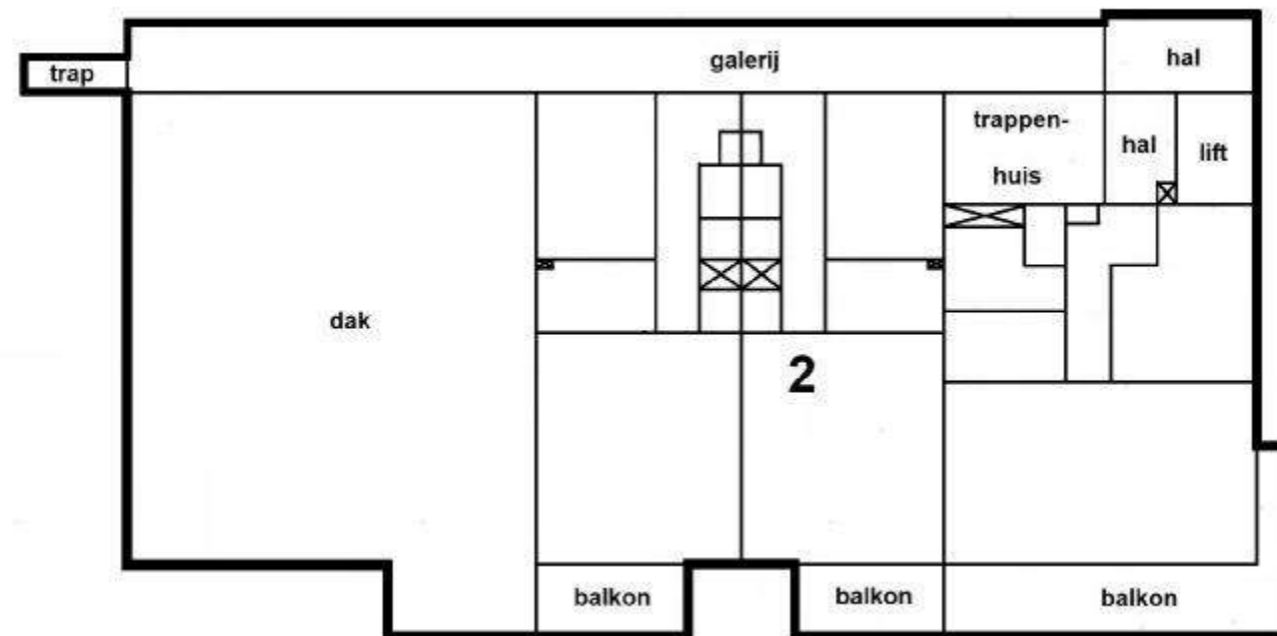

VOORGENOMEN ONDERSPLITSING VAN EEN
SPLITSING IN APPARTEMENTSRECHTEN
VAN HET KADASTRALE PERCEEL

GEMEENTE VEUR

SECTIE B Nr. 6310

CONCEPT d.d. 01-07-2021