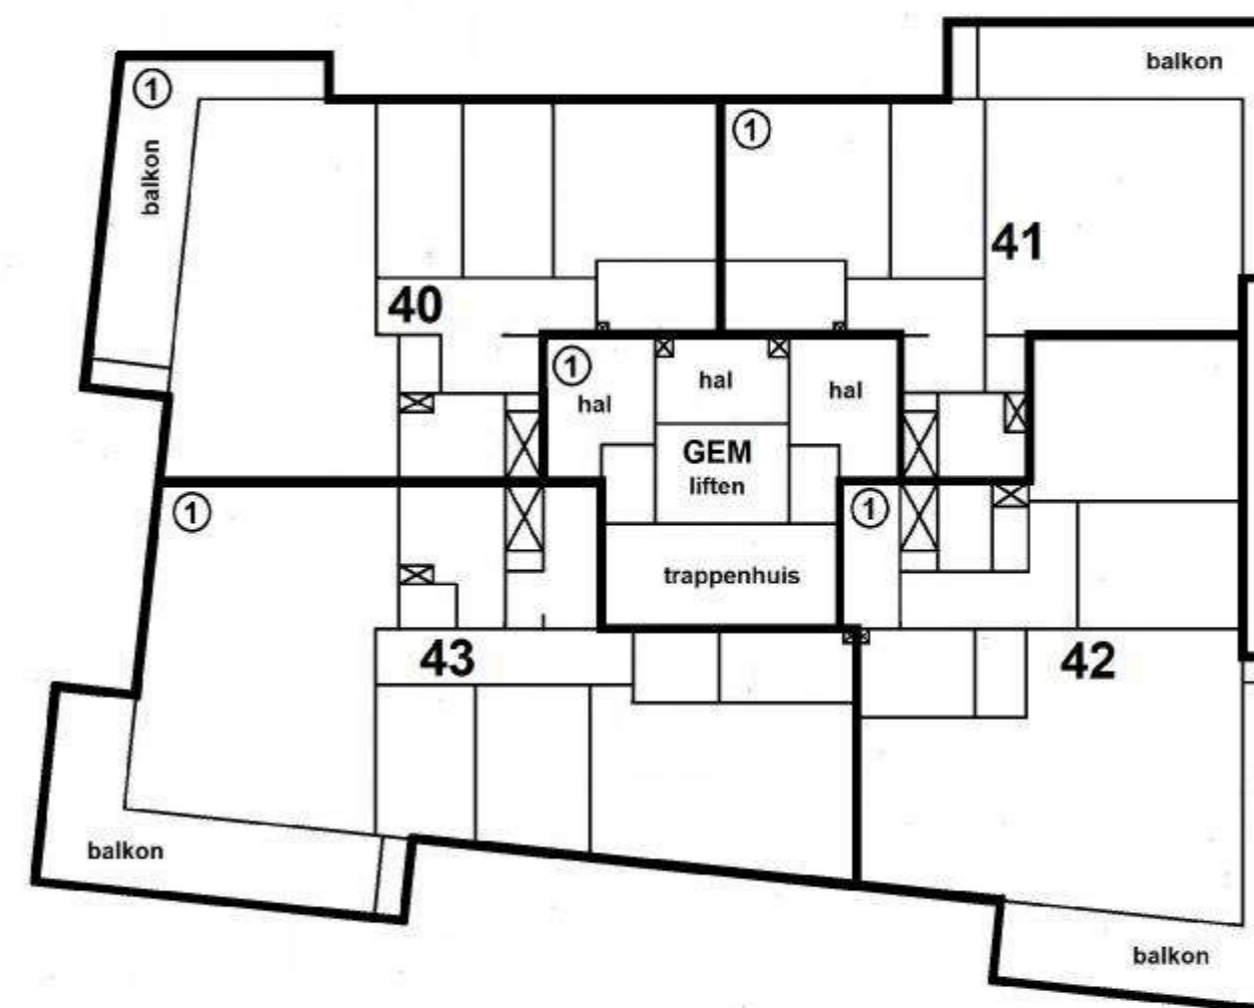

9e VERDIEPING

1 : 200