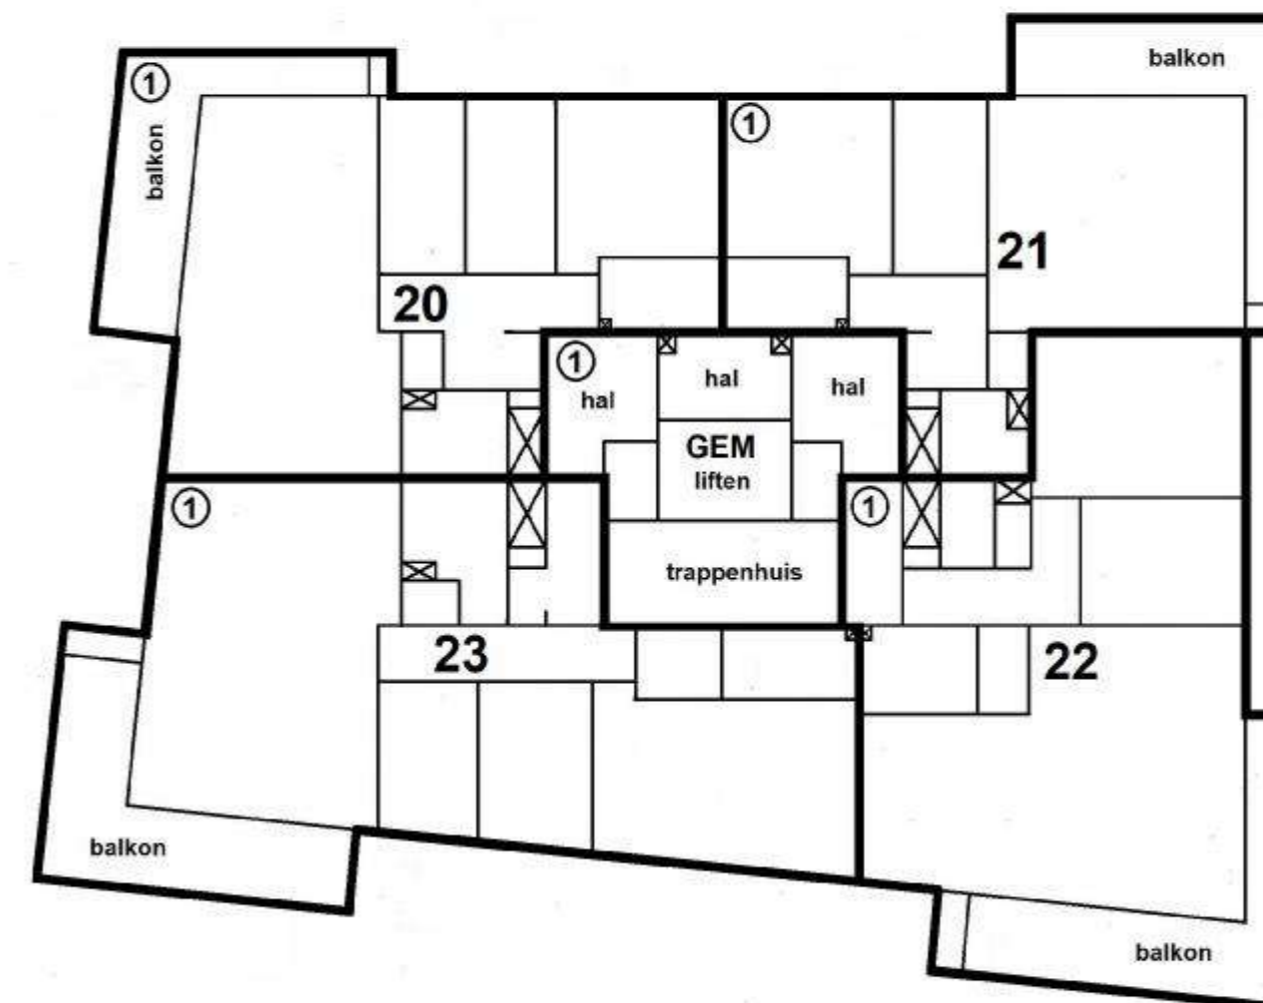

1 : 200

VOORGENOMEN ONDERSPLITSING VAN EEN
SPLITSING IN APPARTEMENTSRECHTEN
VAN HET KADASTRALE PERCEEL

GEMEENTE VEUR

SECTIE B Nr. 6310

CONCEPT d.d. 01-07-2021

4e VERDIEPING

1 : 200

VOORGENOMEN ONDERSPLITSING VAN EEN
SPLITSING IN APPARTEMENTSRECHTEN
VAN HET KADASTRALE PERCEEL