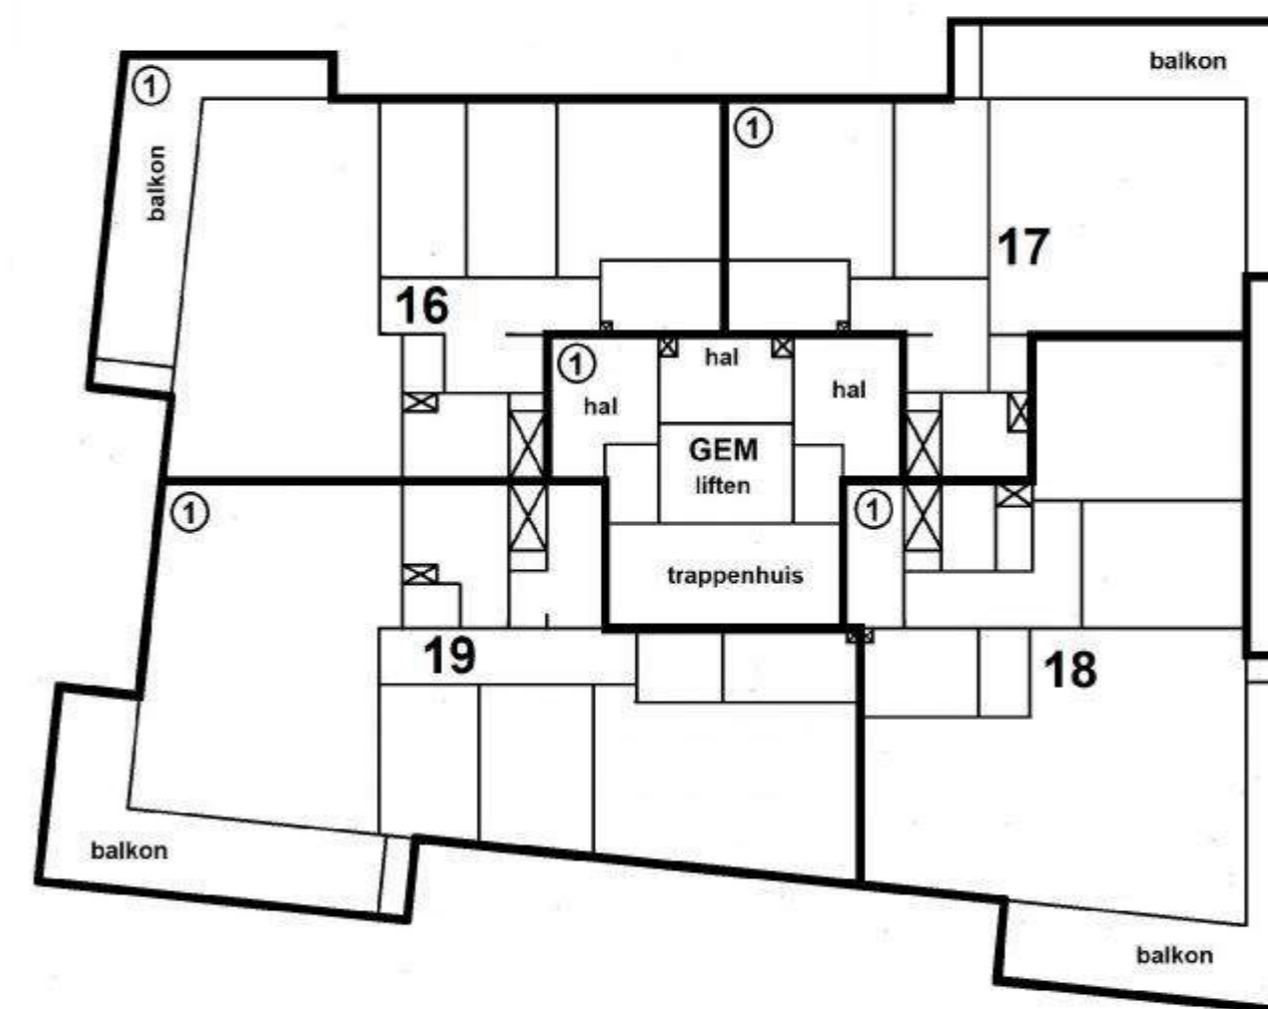

CONCEPT d.d. 01-07-2021

2e VERDIEPING

1 : 200

VOORGENOMEN ONDERSPLITSING VAN EEN
SPLITSING IN APPARTEMENTSRECHTEN
VAN HET KADASTRALE PERCEEL

GEMEENTE VEUR

SECTIE B Nr. 6310

CONCEPT d.d. 01-07-2021

3e VERDIEPING