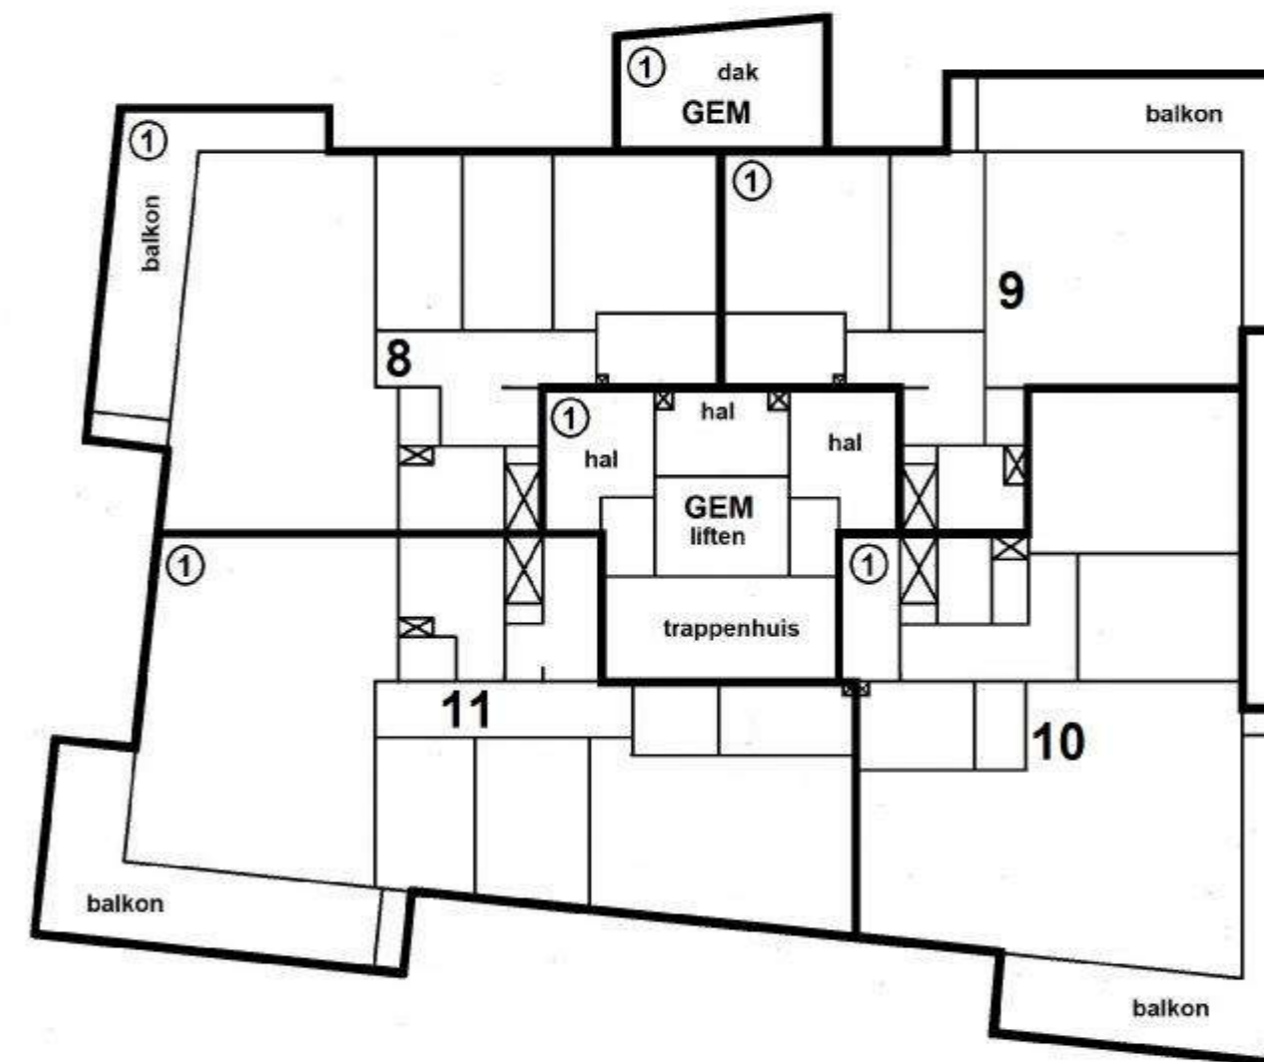

VOORGENOMEN ONDERSPLITSING VAN EEN
SPLITSING IN APPARTEMENTSRECHTEN
VAN HET KADASTRALE PERCEEL

GEMEENTE VEUR

SECTIE B Nr. 6310

CONCEPT d.d. 01-07-2021