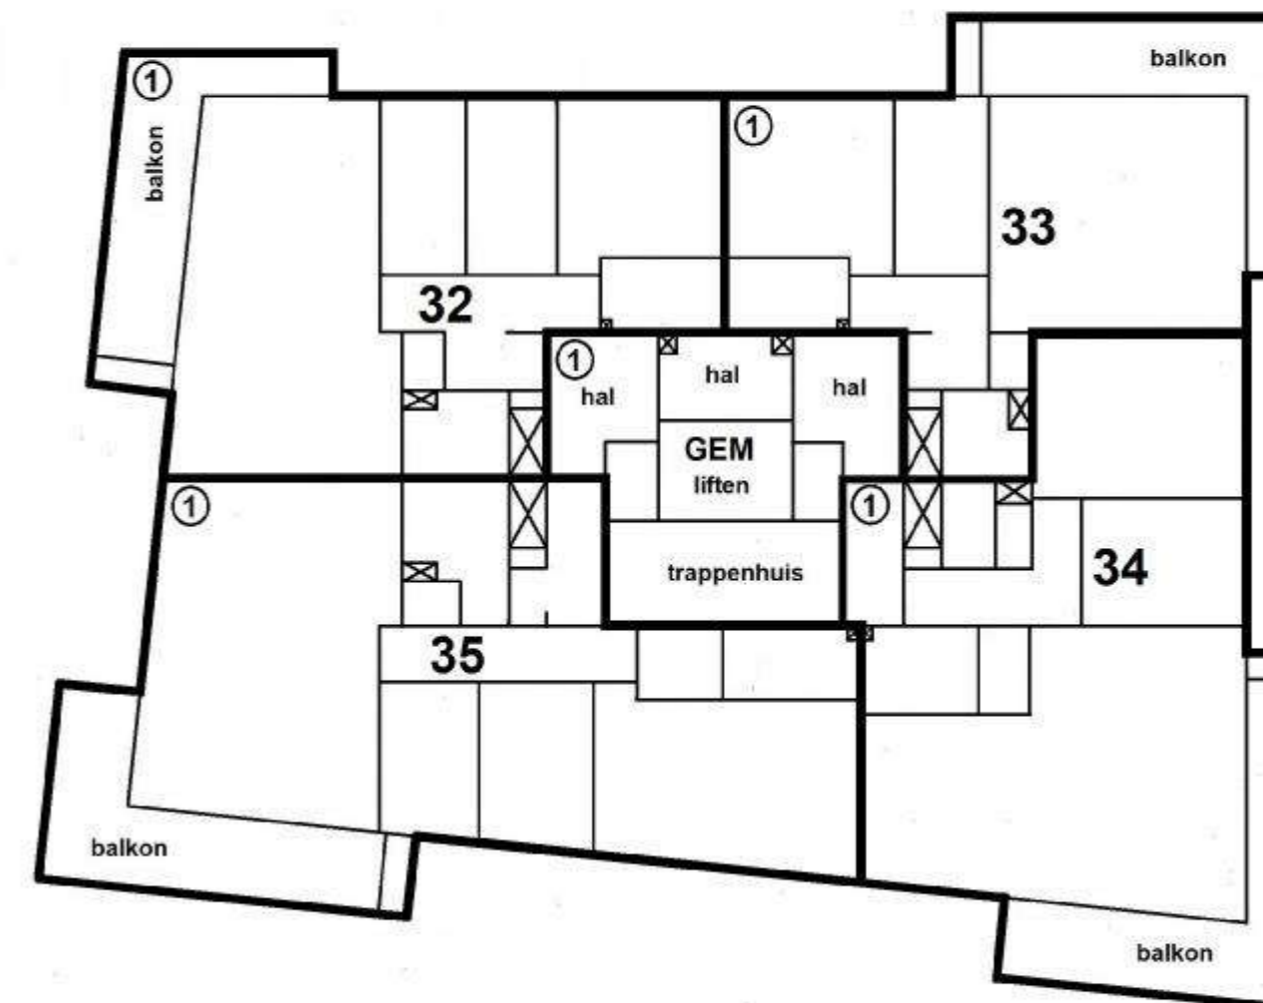

VOORGENOMEN ONDERSPLITSING VAN EEN
SPLITSING IN APPARTEMENTSRECHTEN
VAN HET KADASTRALE PERCEEL

GEMEENTE VEUR

SECTIE B Nr. 6310

CONCEPT d.d. 01-07-2021