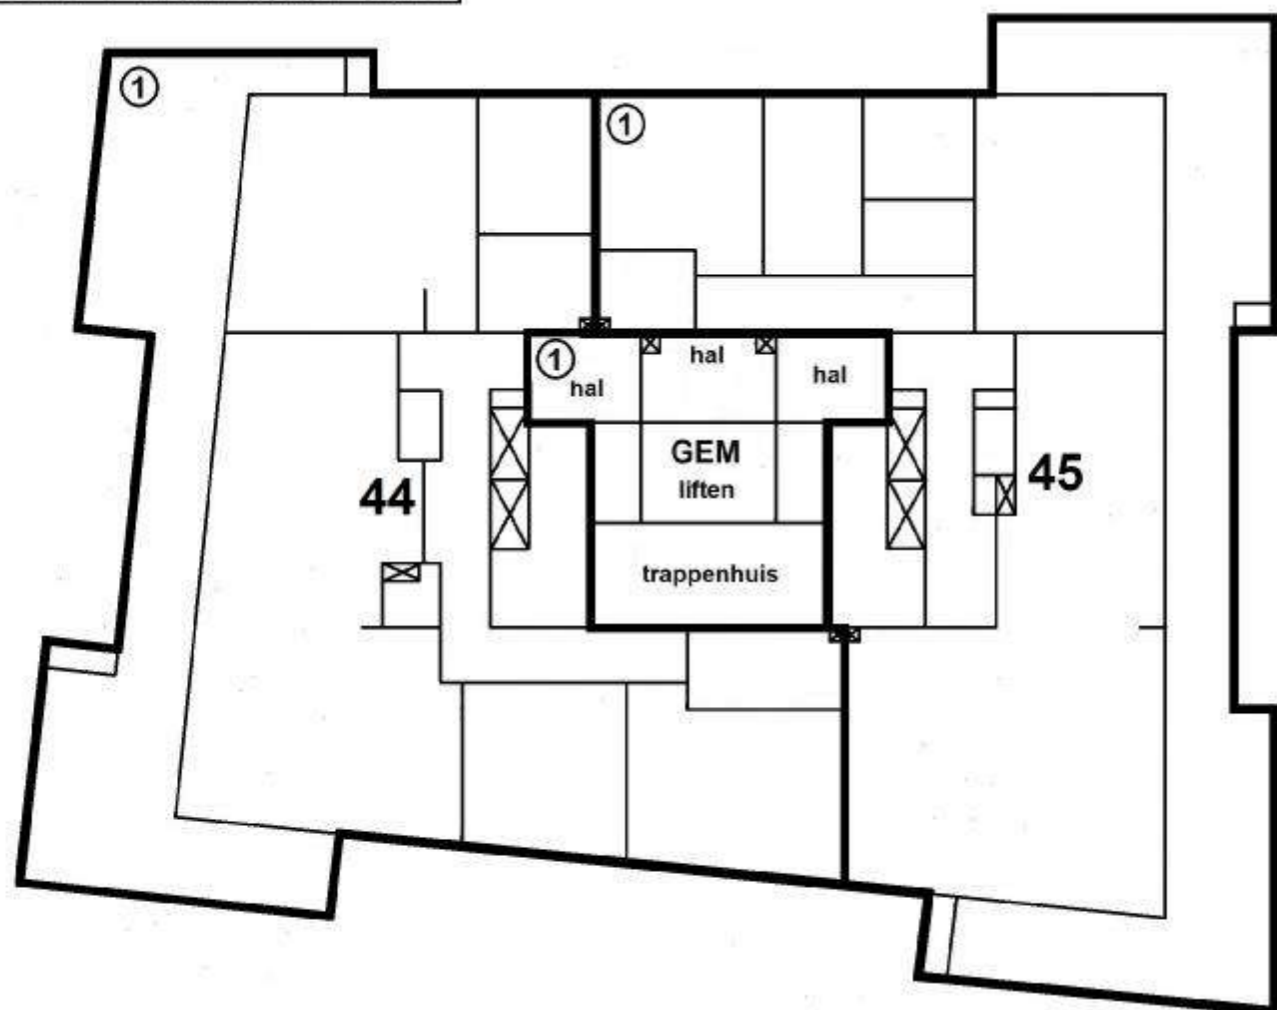

GEMEENTE VEUR

SECTIE B Nr. 6310

CONCEPT d.d. 01-07-2021

10e VERDIEPING

1 : 200

DAK

1 : 200

8e VERDIEPING