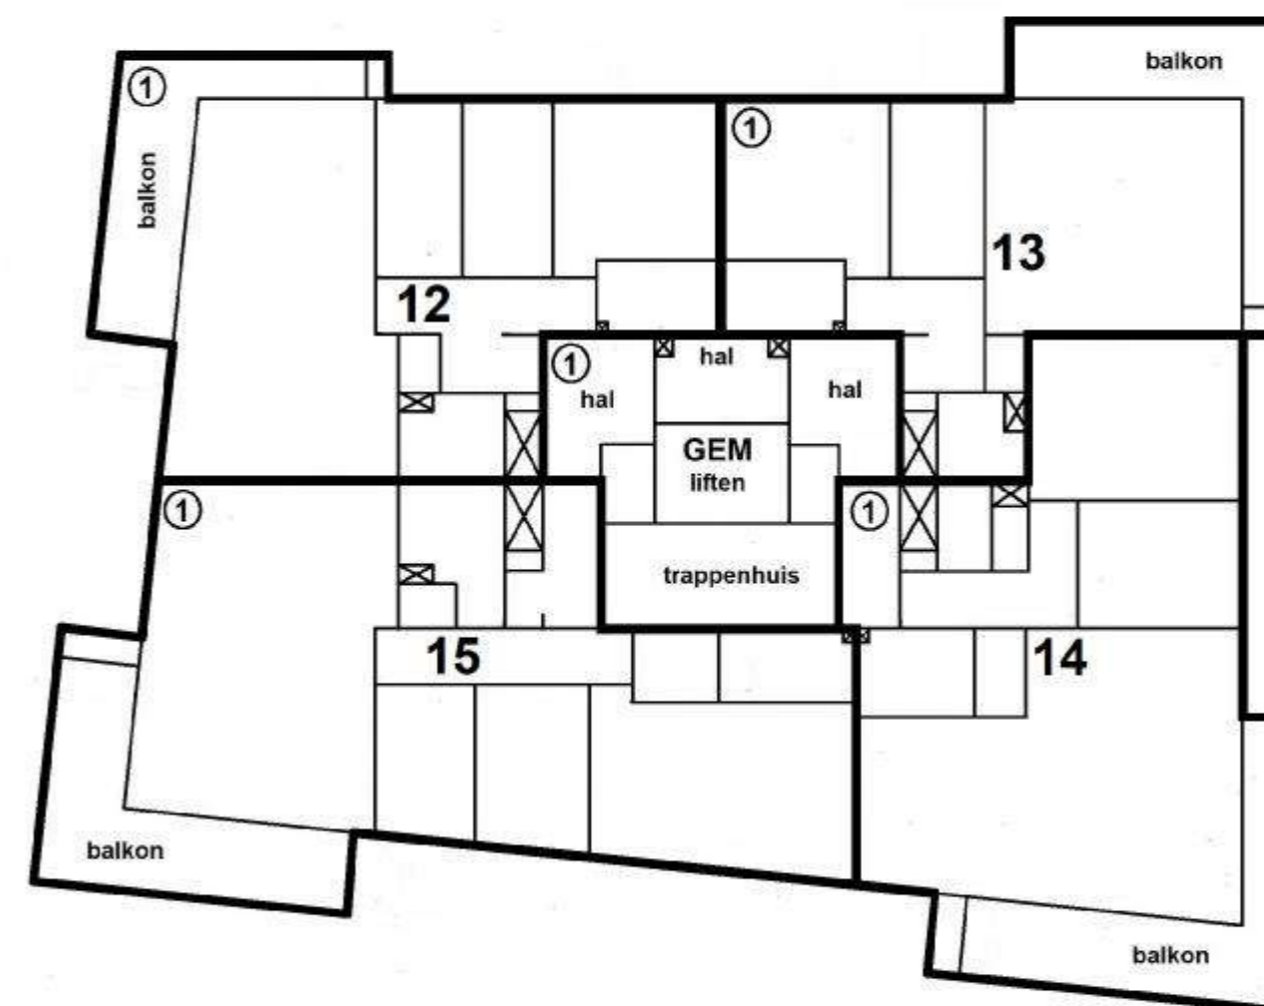

VOORGENOMEN ONDERSPLITSING VAN EEN
SPLITSING IN APPARTEMENTSRECHTEN
VAN HET KADASTRALE PERCEEL

GEMEENTE VEUR

SECTIE B Nr. 6310

CONCEPT d.d. 01-07-2021