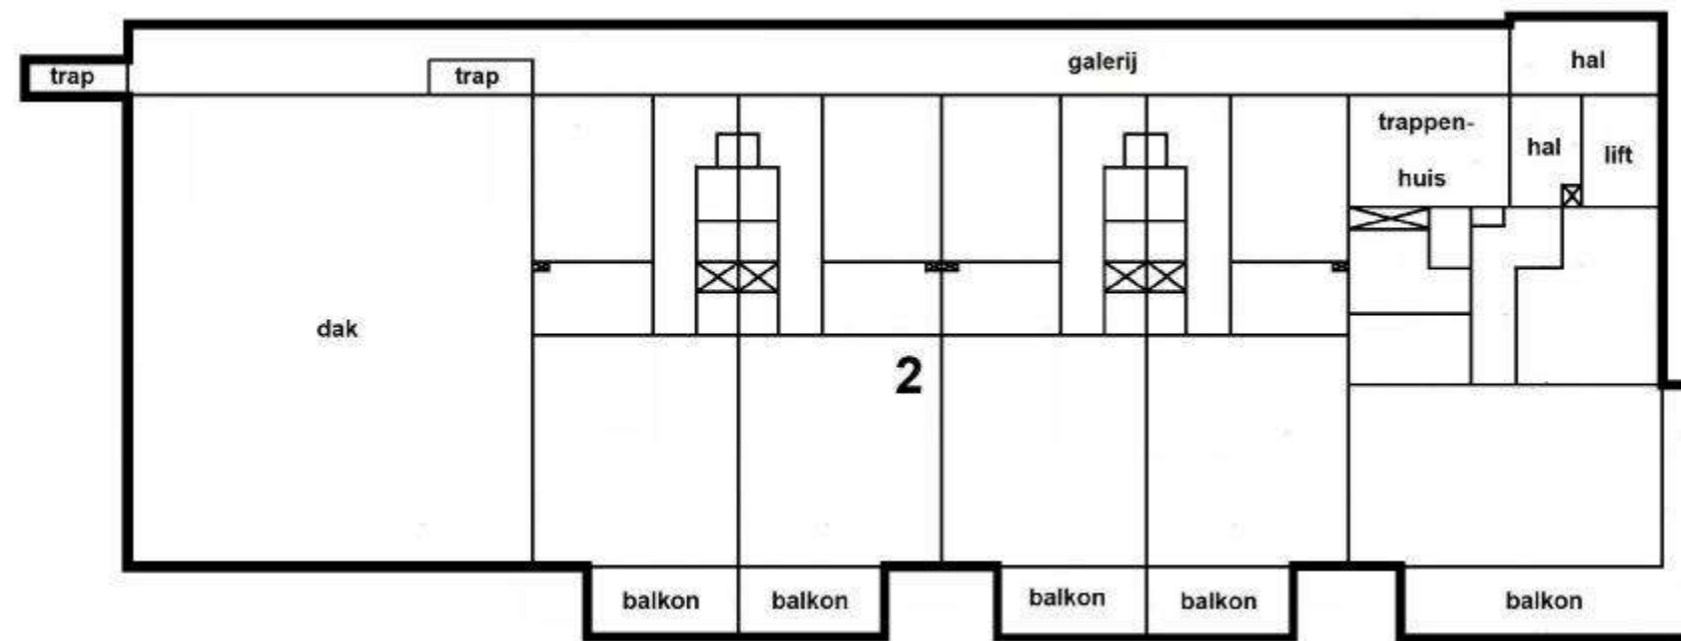

4e VERDIEPING

VOORGENOMEN ONDERSPLITSING VAN EEN
SPLITSING IN APPARTEMENTSRECHTEN
VAN HET KADASTRALE PERCEEL

GEMEENTE VEUR

SECTIE B Nr. 6310

CONCEPT d.d. 01-07-2021