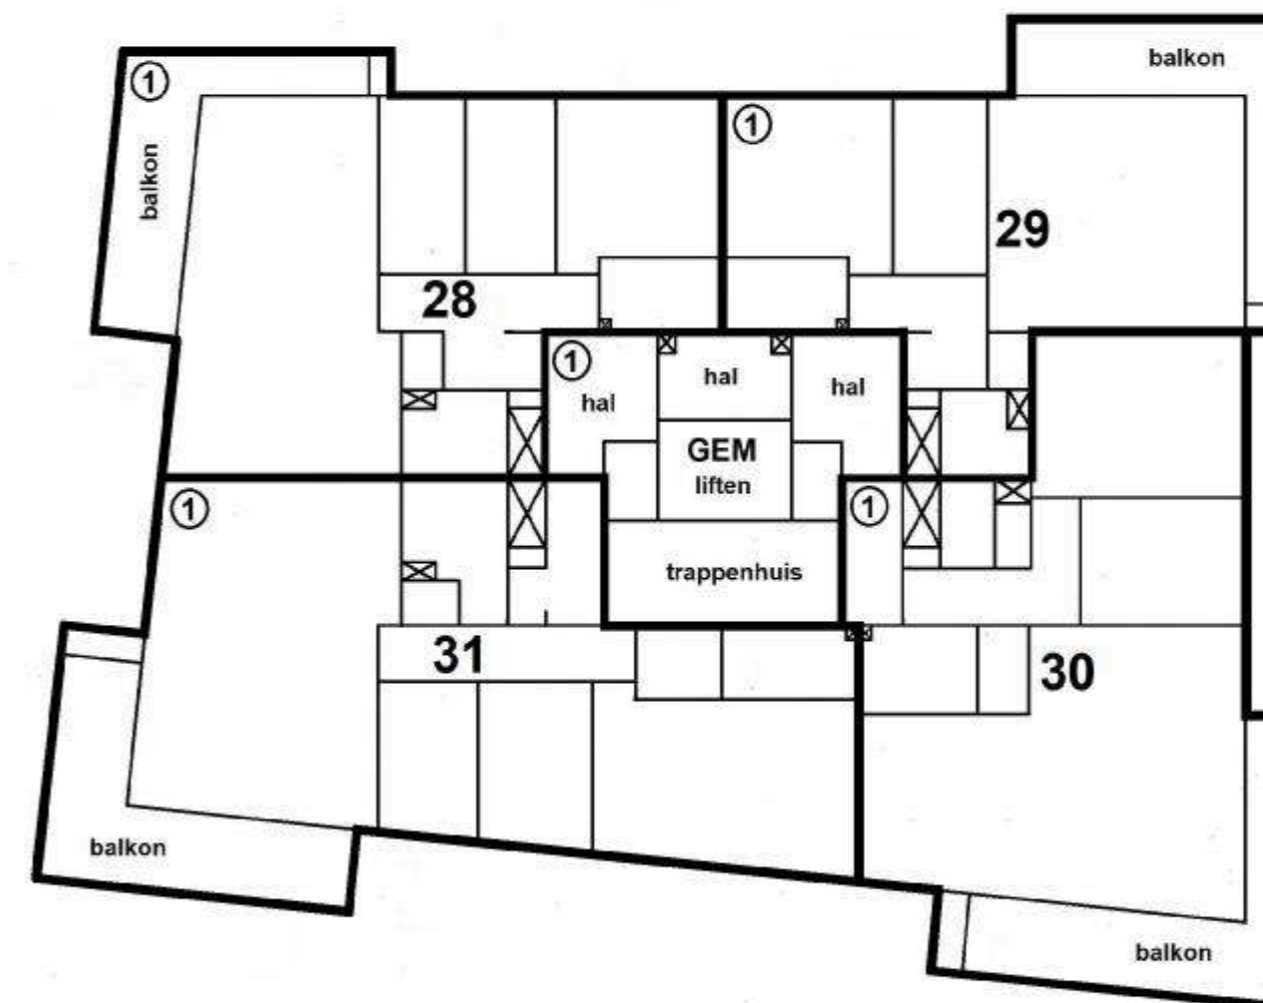

VOORGENOMEN ONDERSPLITSING VAN EEN
SPLITSING IN APPARTEMENTSRECHTEN
VAN HET KADASTRALE PERCEEL

GEMEENTE VEUR

SECTIE B Nr. 6310

CONCEPT d.d. 01-07-2021