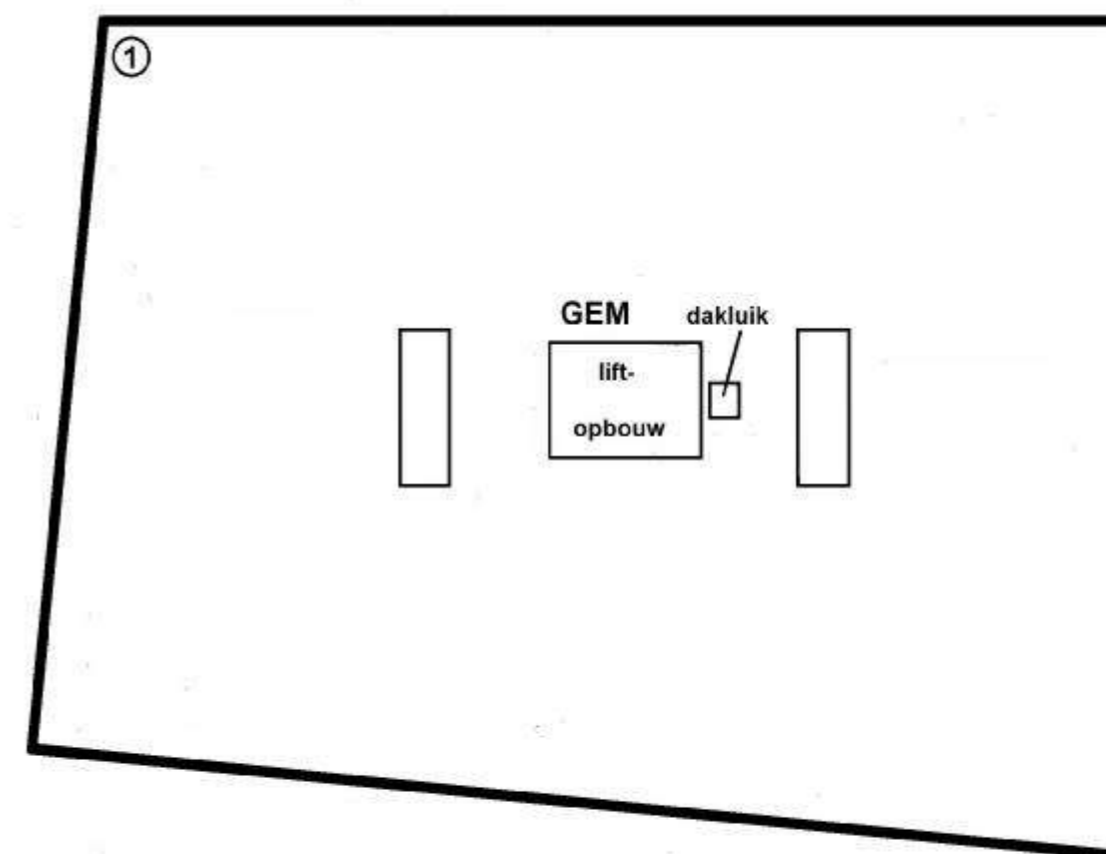

GEMEENTE VEUR

SECTIE B Nr. 6310

CONCEPT d.d. 01-07-2021

10e VERDIEPING

1 : 200

DAK

1 : 200

8e VERDIEPING