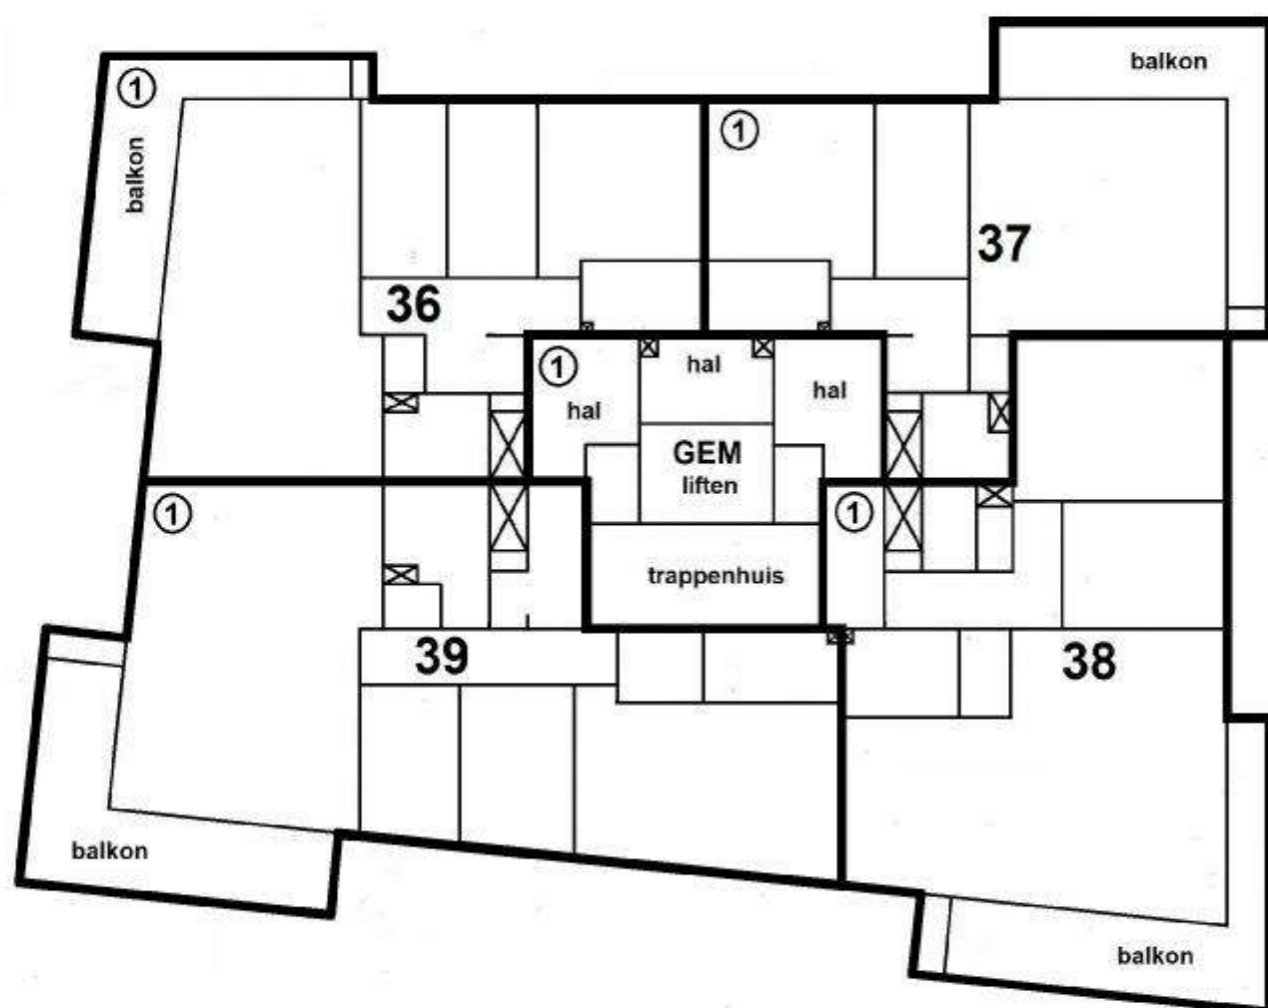

GEMEENTE VEUR

SECTIE B Nr. 6310

CONCEPT d.d. 01-07-2021

10e VERDIEPING

1 : 200

DAK

1 : 200

8e VERDIEPING