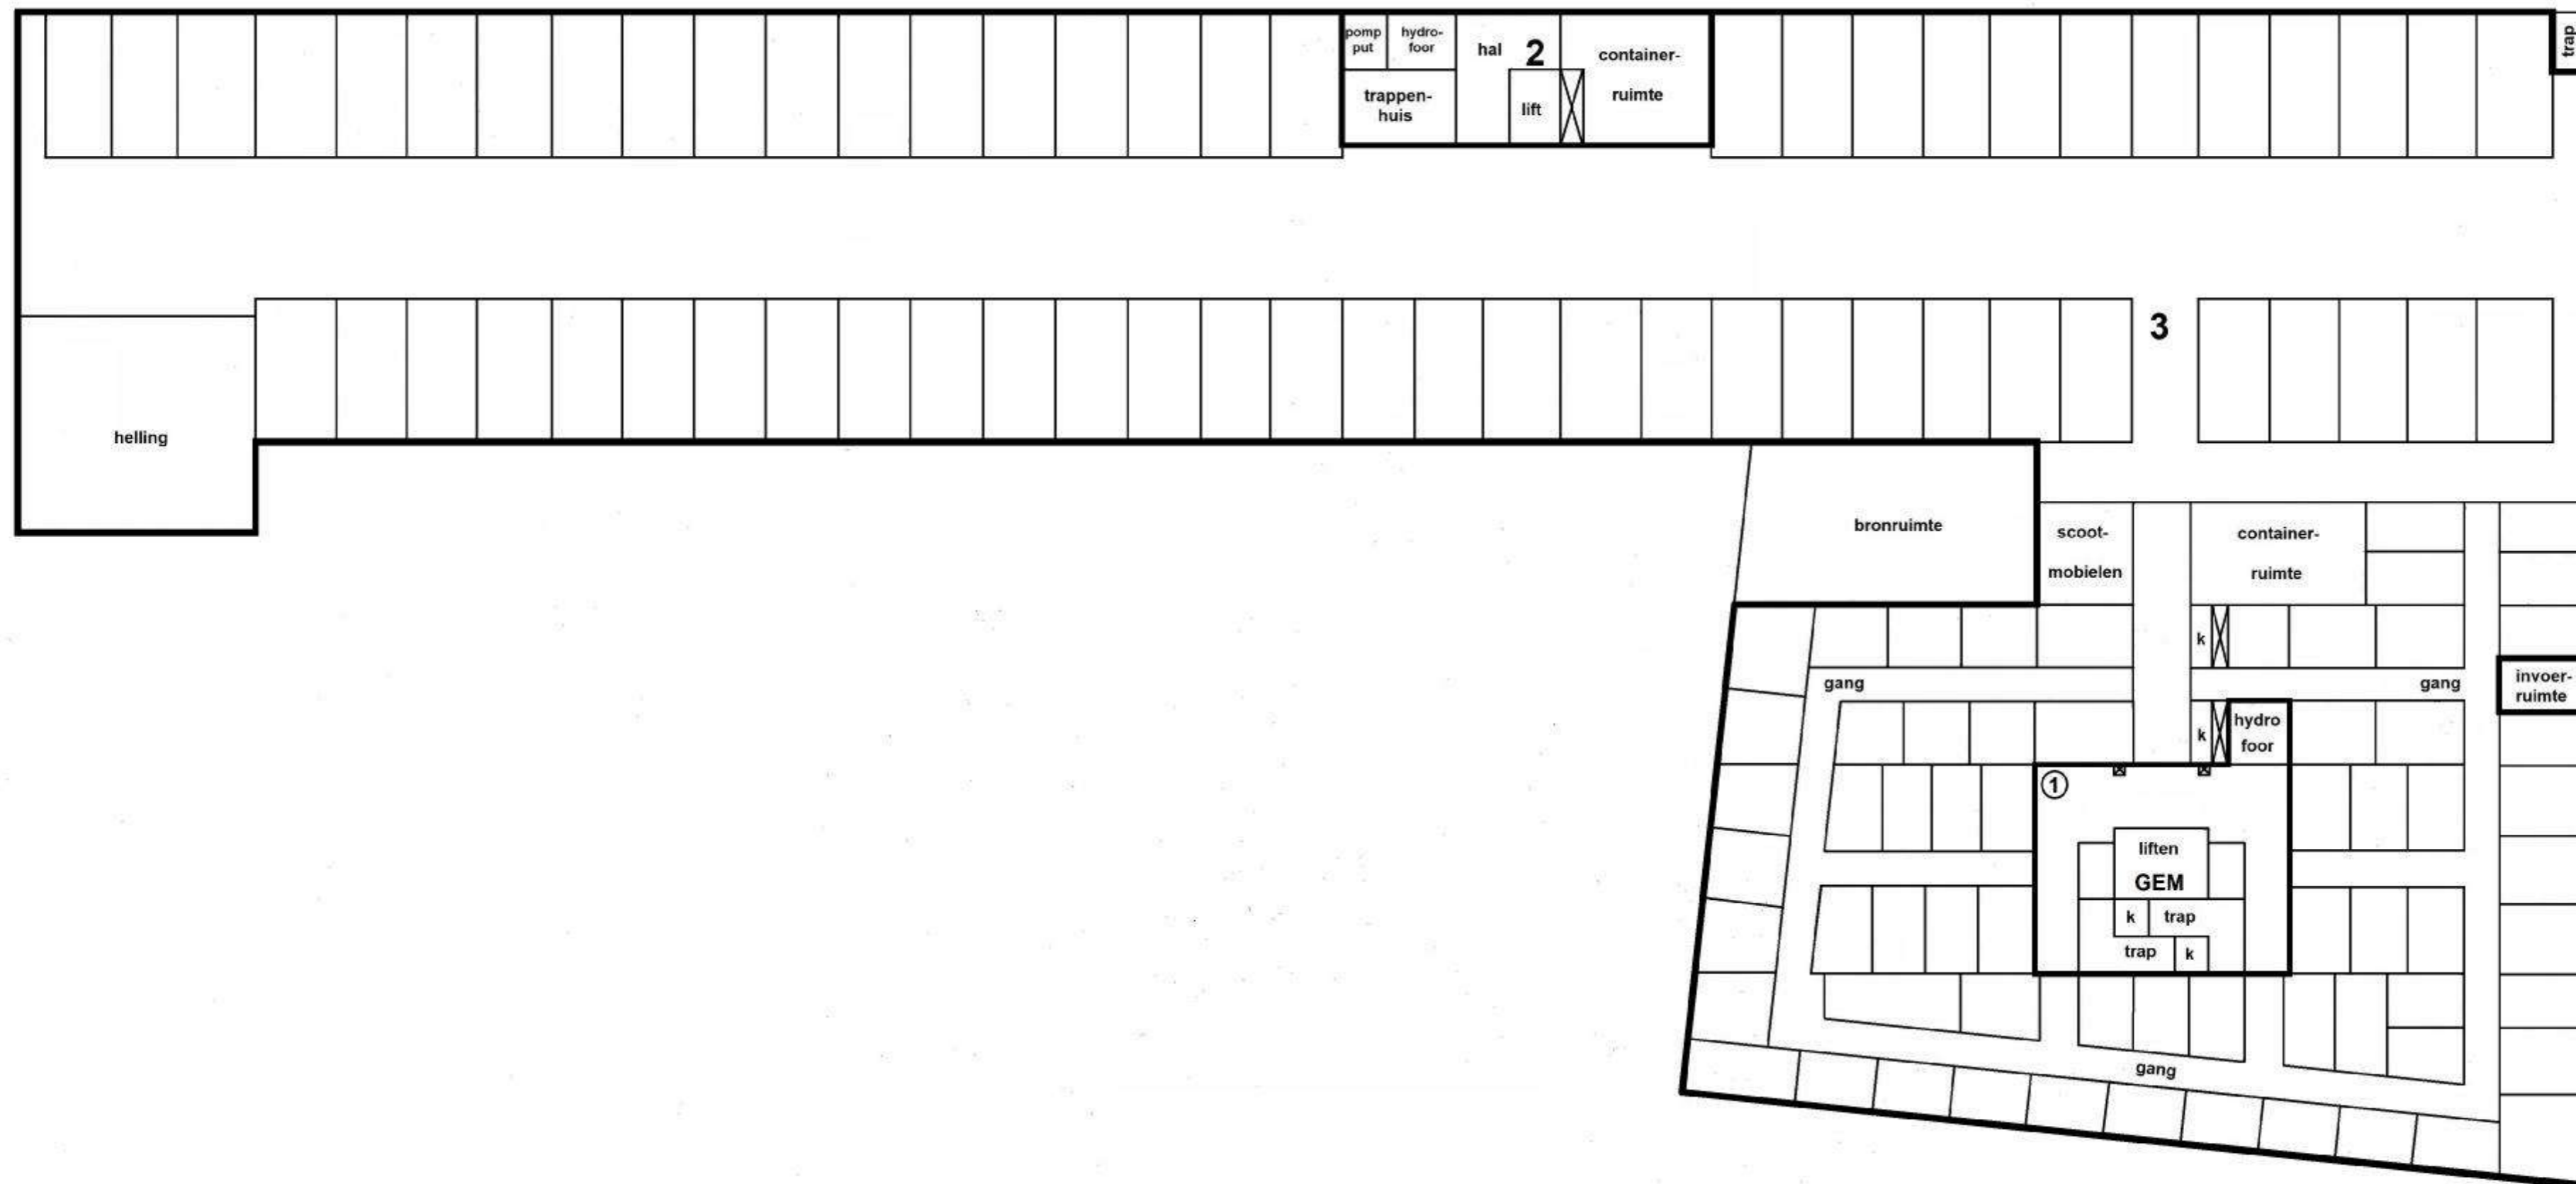

VEURSE ACHTERWEG

SITUATIE

1 : 1000