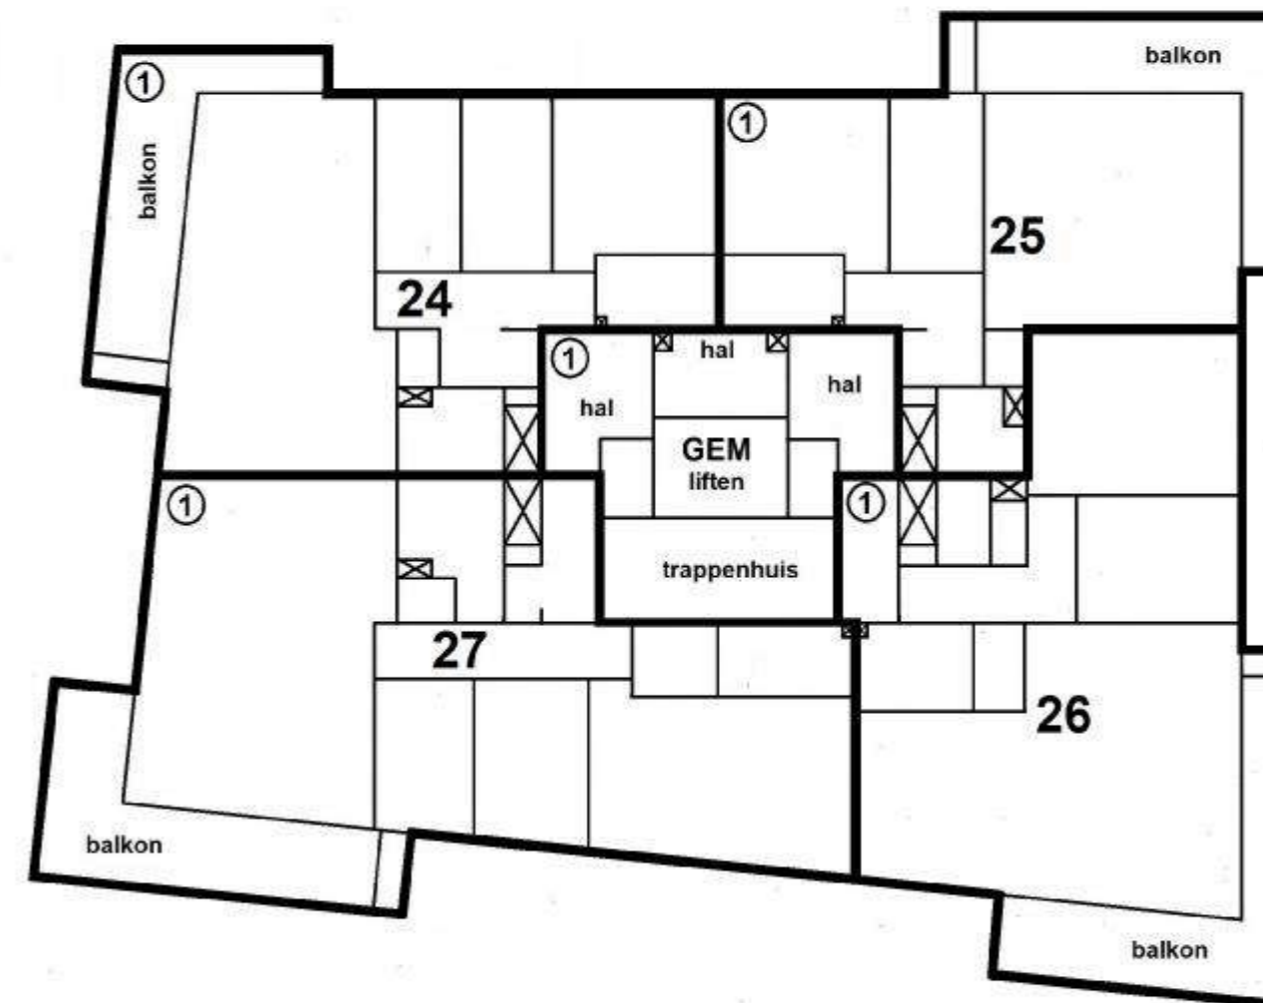

1 : 200

5e VERDIEPING