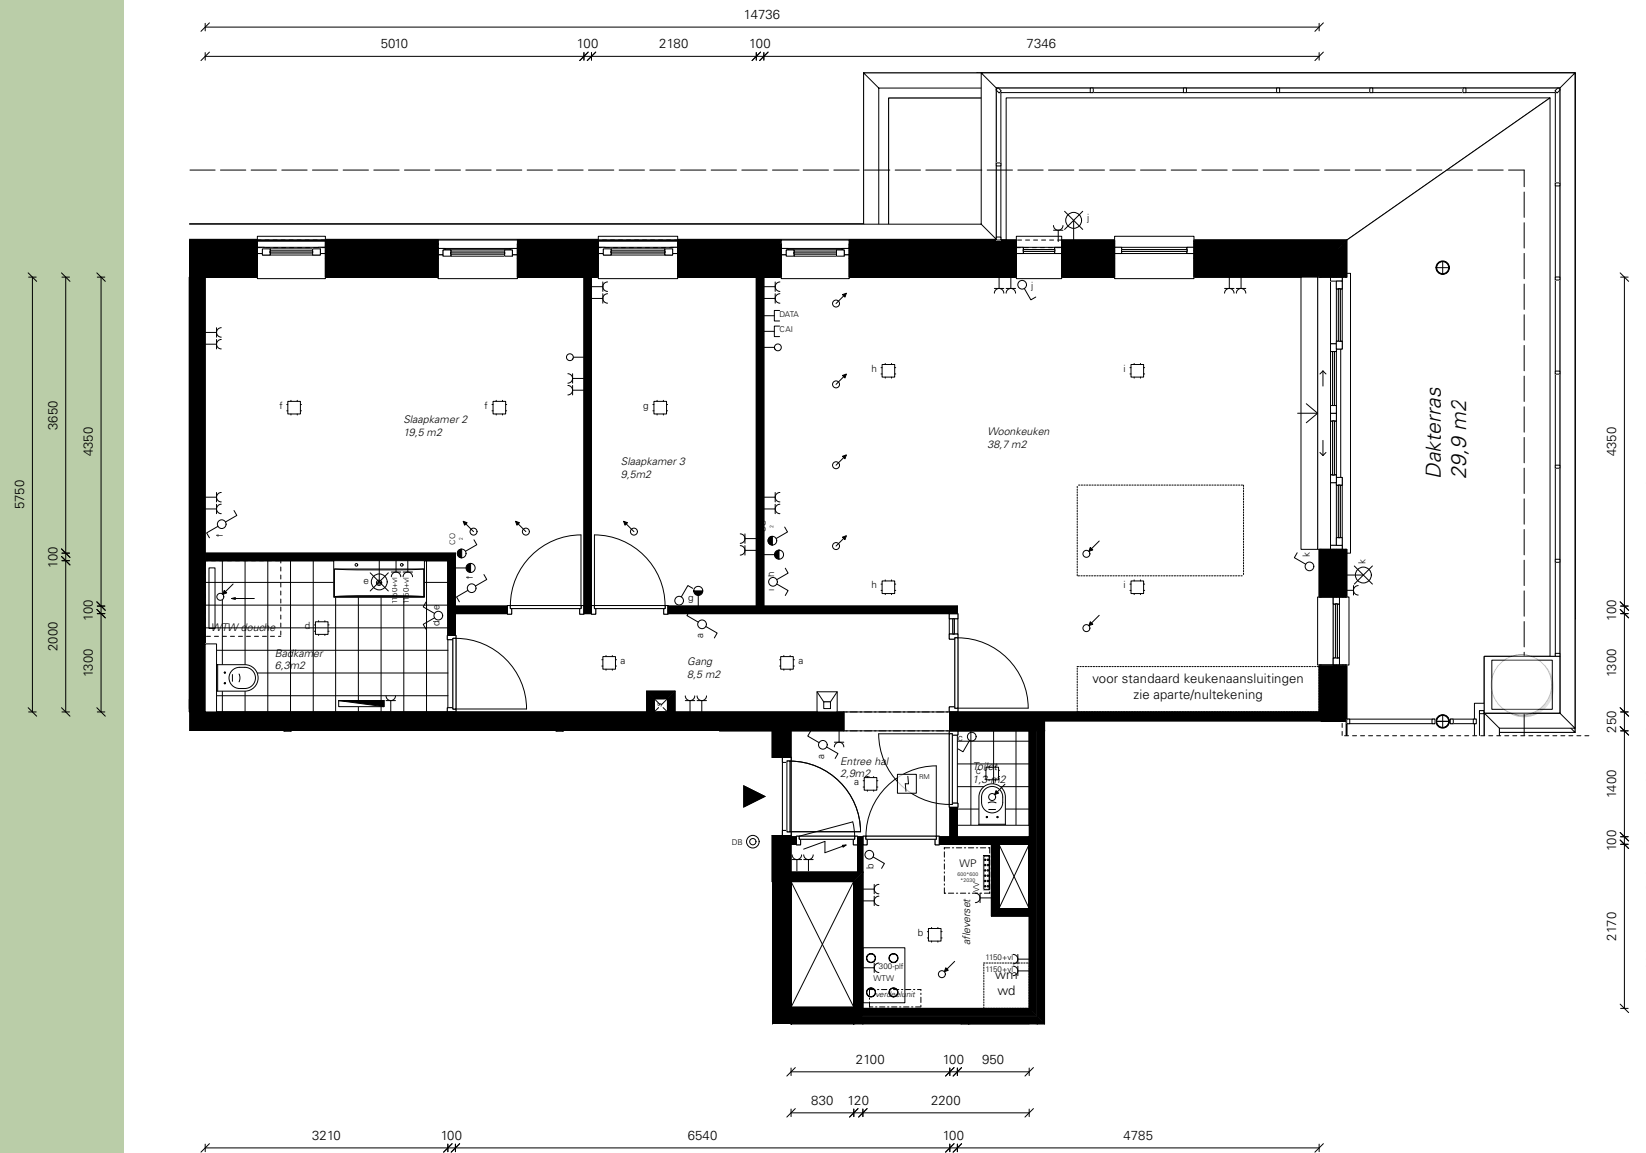

CAROLINA  
PARC

PENTHOUSE

TYPE P2a

#### Legenda installaties

	wandcontactdoos enkel		rookmelder voldoet en geplaatst volgens NEN 2555
	wandcontactdoos dubbel		videfoon
	data aansluiting		deurbel
	centrale antenne inrichting		elektrische radiator <b>X</b>
	aansluitpunt (installatie n.t.b.)		verdeler vloerverwarming
	thermostaat		afleverset
	centraaldoos plafond		warmterugwinningseenheid
	wandarmatuur		MV-punt afzuiging (posities en aantallen zijn indicatief)
	schakelaar enkel		MV-punt toevoer (posities en aantallen zijn indicatief)
	schakelaar dubbel		
	schakelaar wissel		
	CO <sub>2</sub> gestuurd MV met bedieningspaneel		

#### Legenda sanitair / keuken

	toilet		3x dubbele WCD boven aanrecht
	fontein toilet		1x WCD kookplaat
	wasbak		1x WCD koelkast / vriezer
	douche		1x WCD magnetron / oven
	bad		1x WCD vaatwasser
	opstelplaats wasmachine / wasdroger		1x WCD recirculatiekap
	spoelbak		1x ledig WCD t.b.v. boiler
	opstelplaats elektrisch kooktoestel		
	opstelplaats koelkast		