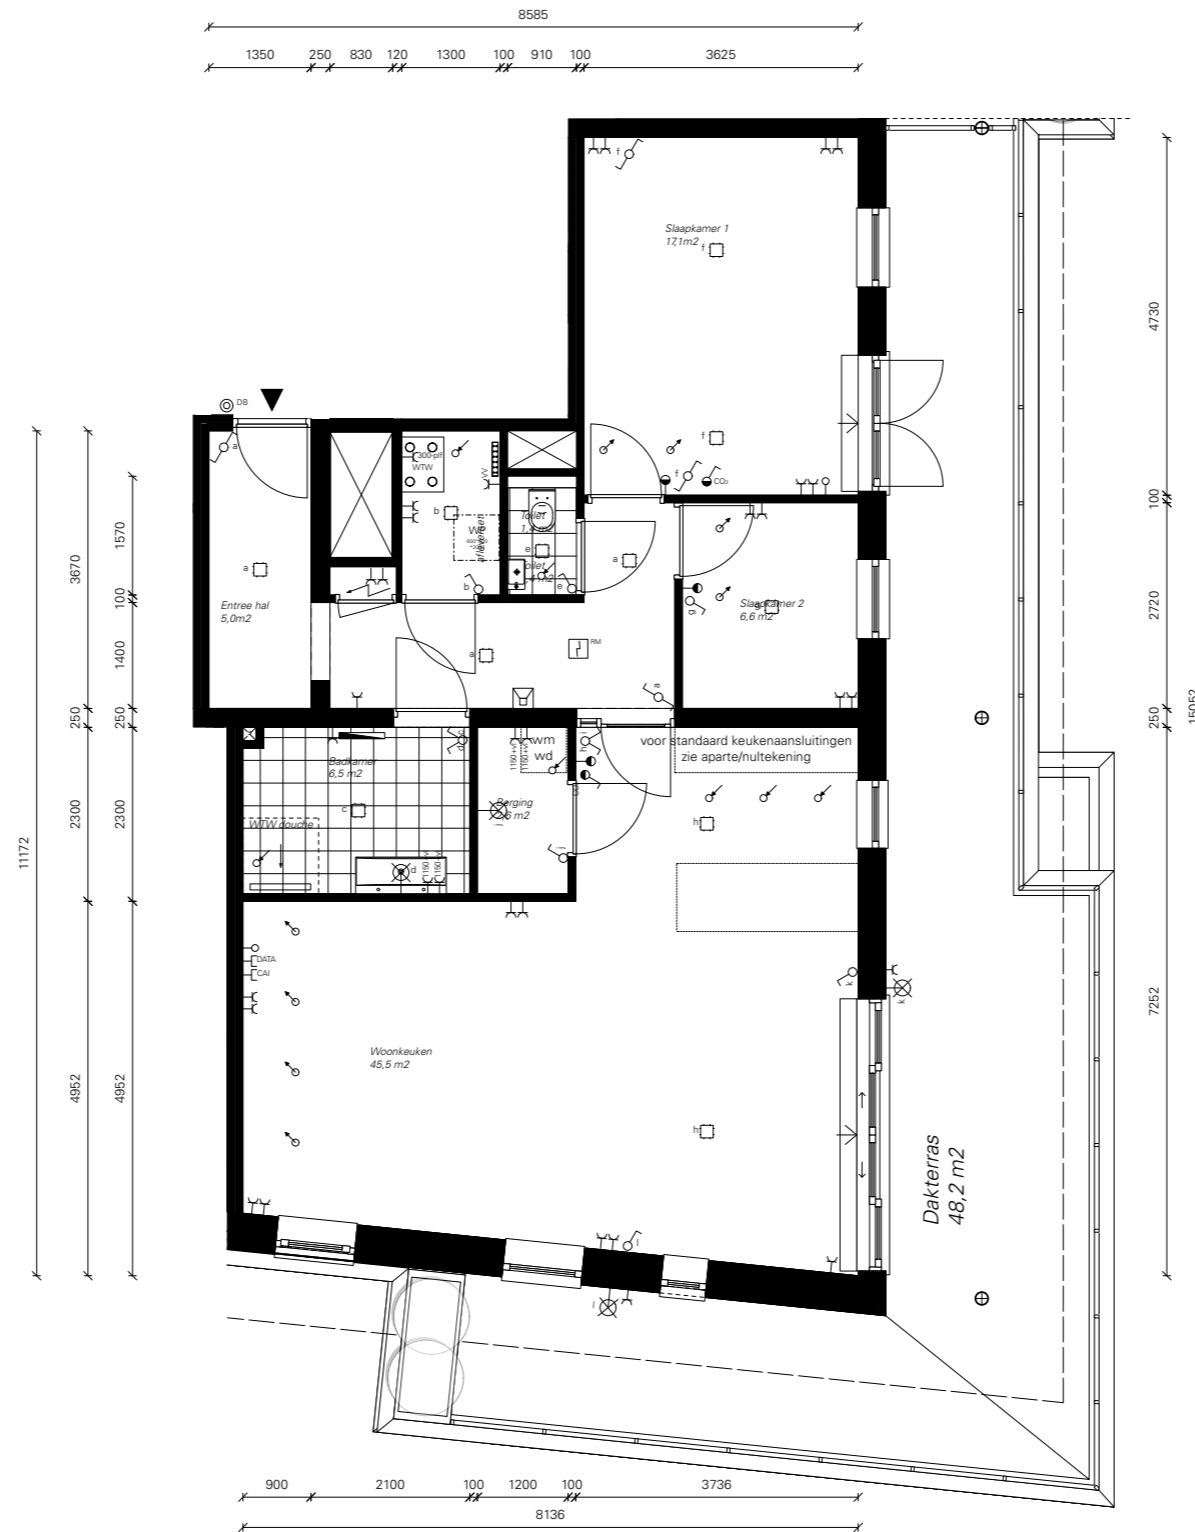

CAROLINA
PARC

PENTHOUSE

TYPE P2b

Legenda installaties

	wandcontactdoos enkel		rookmelder voldoet en geplaatst volgens NEN 2555
	wandcontactdoos dubbel		videfoon
	data aansluiting		deurbel
	centrale antenne inrichting		elektrische radiator
	aansluitpunt (installatie n.t.b.)		verdelers vloerverwarming
	thermostaat		afleverset
	centraaldoos plafond		warmterugwinningseenheid
	wandarmatuur		MV-punt afzuiging (posities en aantallen zijn indicatief)
	schakelaar enkel		MV-punt toevoer (posities en aantallen zijn indicatief)
	schakelaar dubbel		
	schakelaar wissel		
	CO2 gestuurd MV met bedieningspaneel		

Legenda sanitair / keuken

	toilet		3x dubbele WCD boven aanrecht
	fontein toilet		1x WCD kookplaat
	wasbak		1x WCD koelkast / vriezer
	douche		1x WCD magnetron / oven
	bad		1x WCD vaatwasser
	opstelplaats wasmachine / wasdroger		1x WCD recirculatiekap
	spoelbak		1x ledig WCD t.b.v. boiler
	opstelplaats elektrisch kooktoestel		
	opstelplaats koelkast		