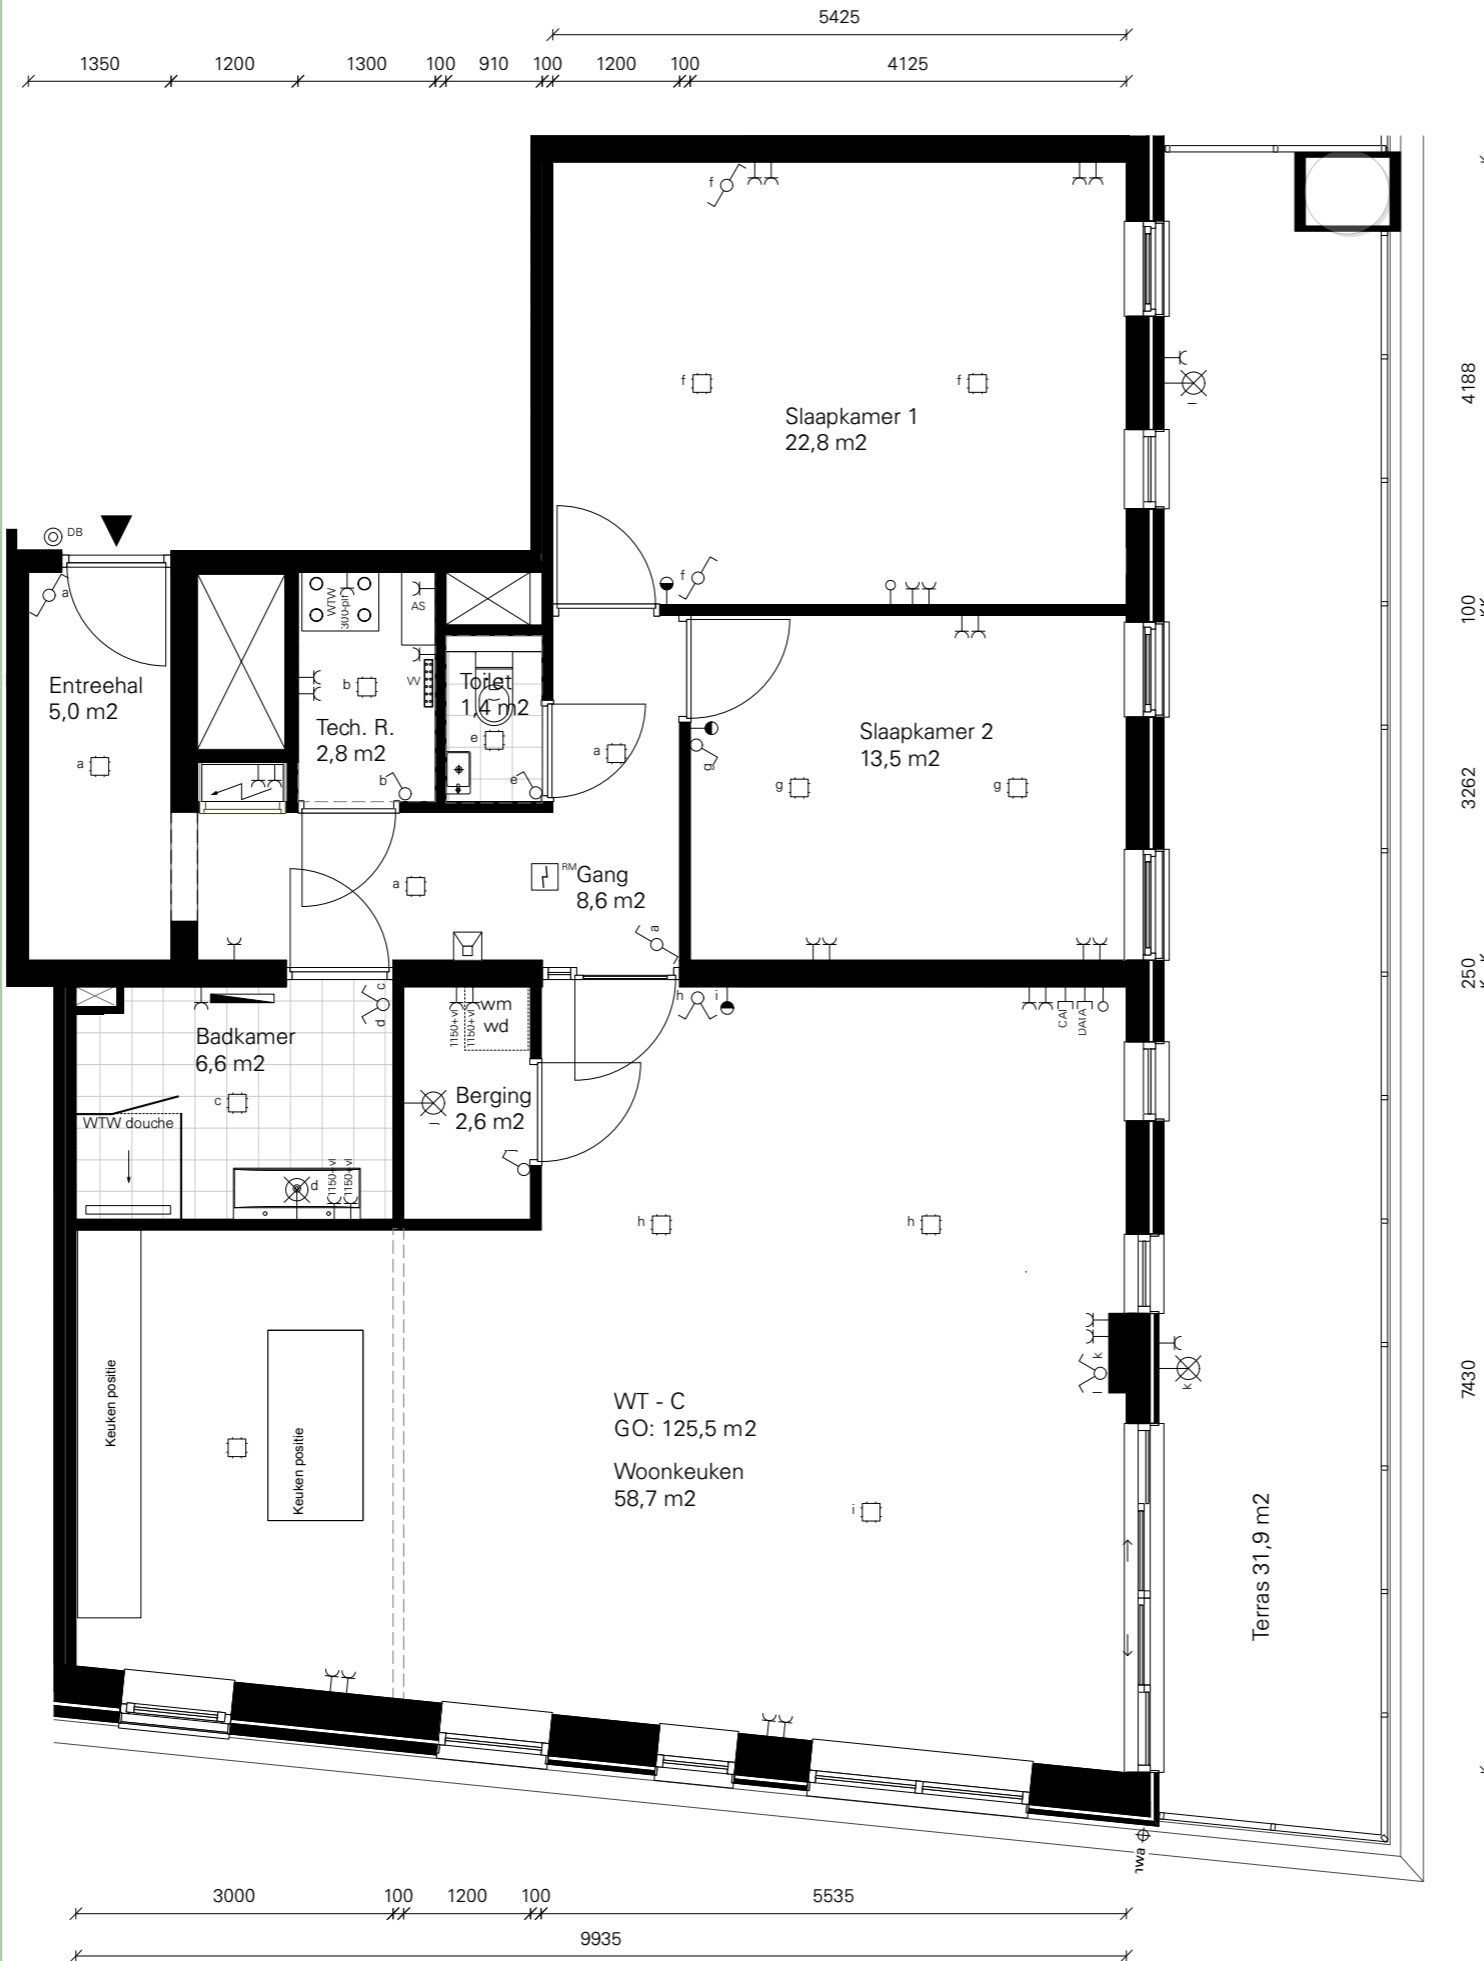

CAROLINA
PARC

APPARTEMENT

TYPE C

Legenda installaties

	wandcontactdoos enkel		rookmelder
	wandcontactdoos dubbel		videfoon
	data aansluiting		deurbel
	centrale antenne inrichting		elektrische radiator
	aansluitpunt (installatie n.t.b.)		verdeler vloerverwarming
	thermostaat		afleverzet
	centraaldoos plafond		warmteterugwinningseenheid
	wandarmatuur		
	schakelaar enkel		
	schakelaar dubbel		
	schakelaar wissel		

Legenda sanitair / keuken

	toilet		3x dubbele WCD boven aanrecht
	fontein toilet		1x WCD kookplaat
	wasbak		1x WCD koelkast / vriezer
	douche		1x WCD magnetron / oven
	bad		1x WCD vaatwasser
	opstelplaats wasmachine / wasdroger		1x WCD recirculatiekap
	spoelbak		1x ledig WCD t.b.v. boiler
	opstelplaats elektrisch kooktoestel		
	opstelplaats koelkast		