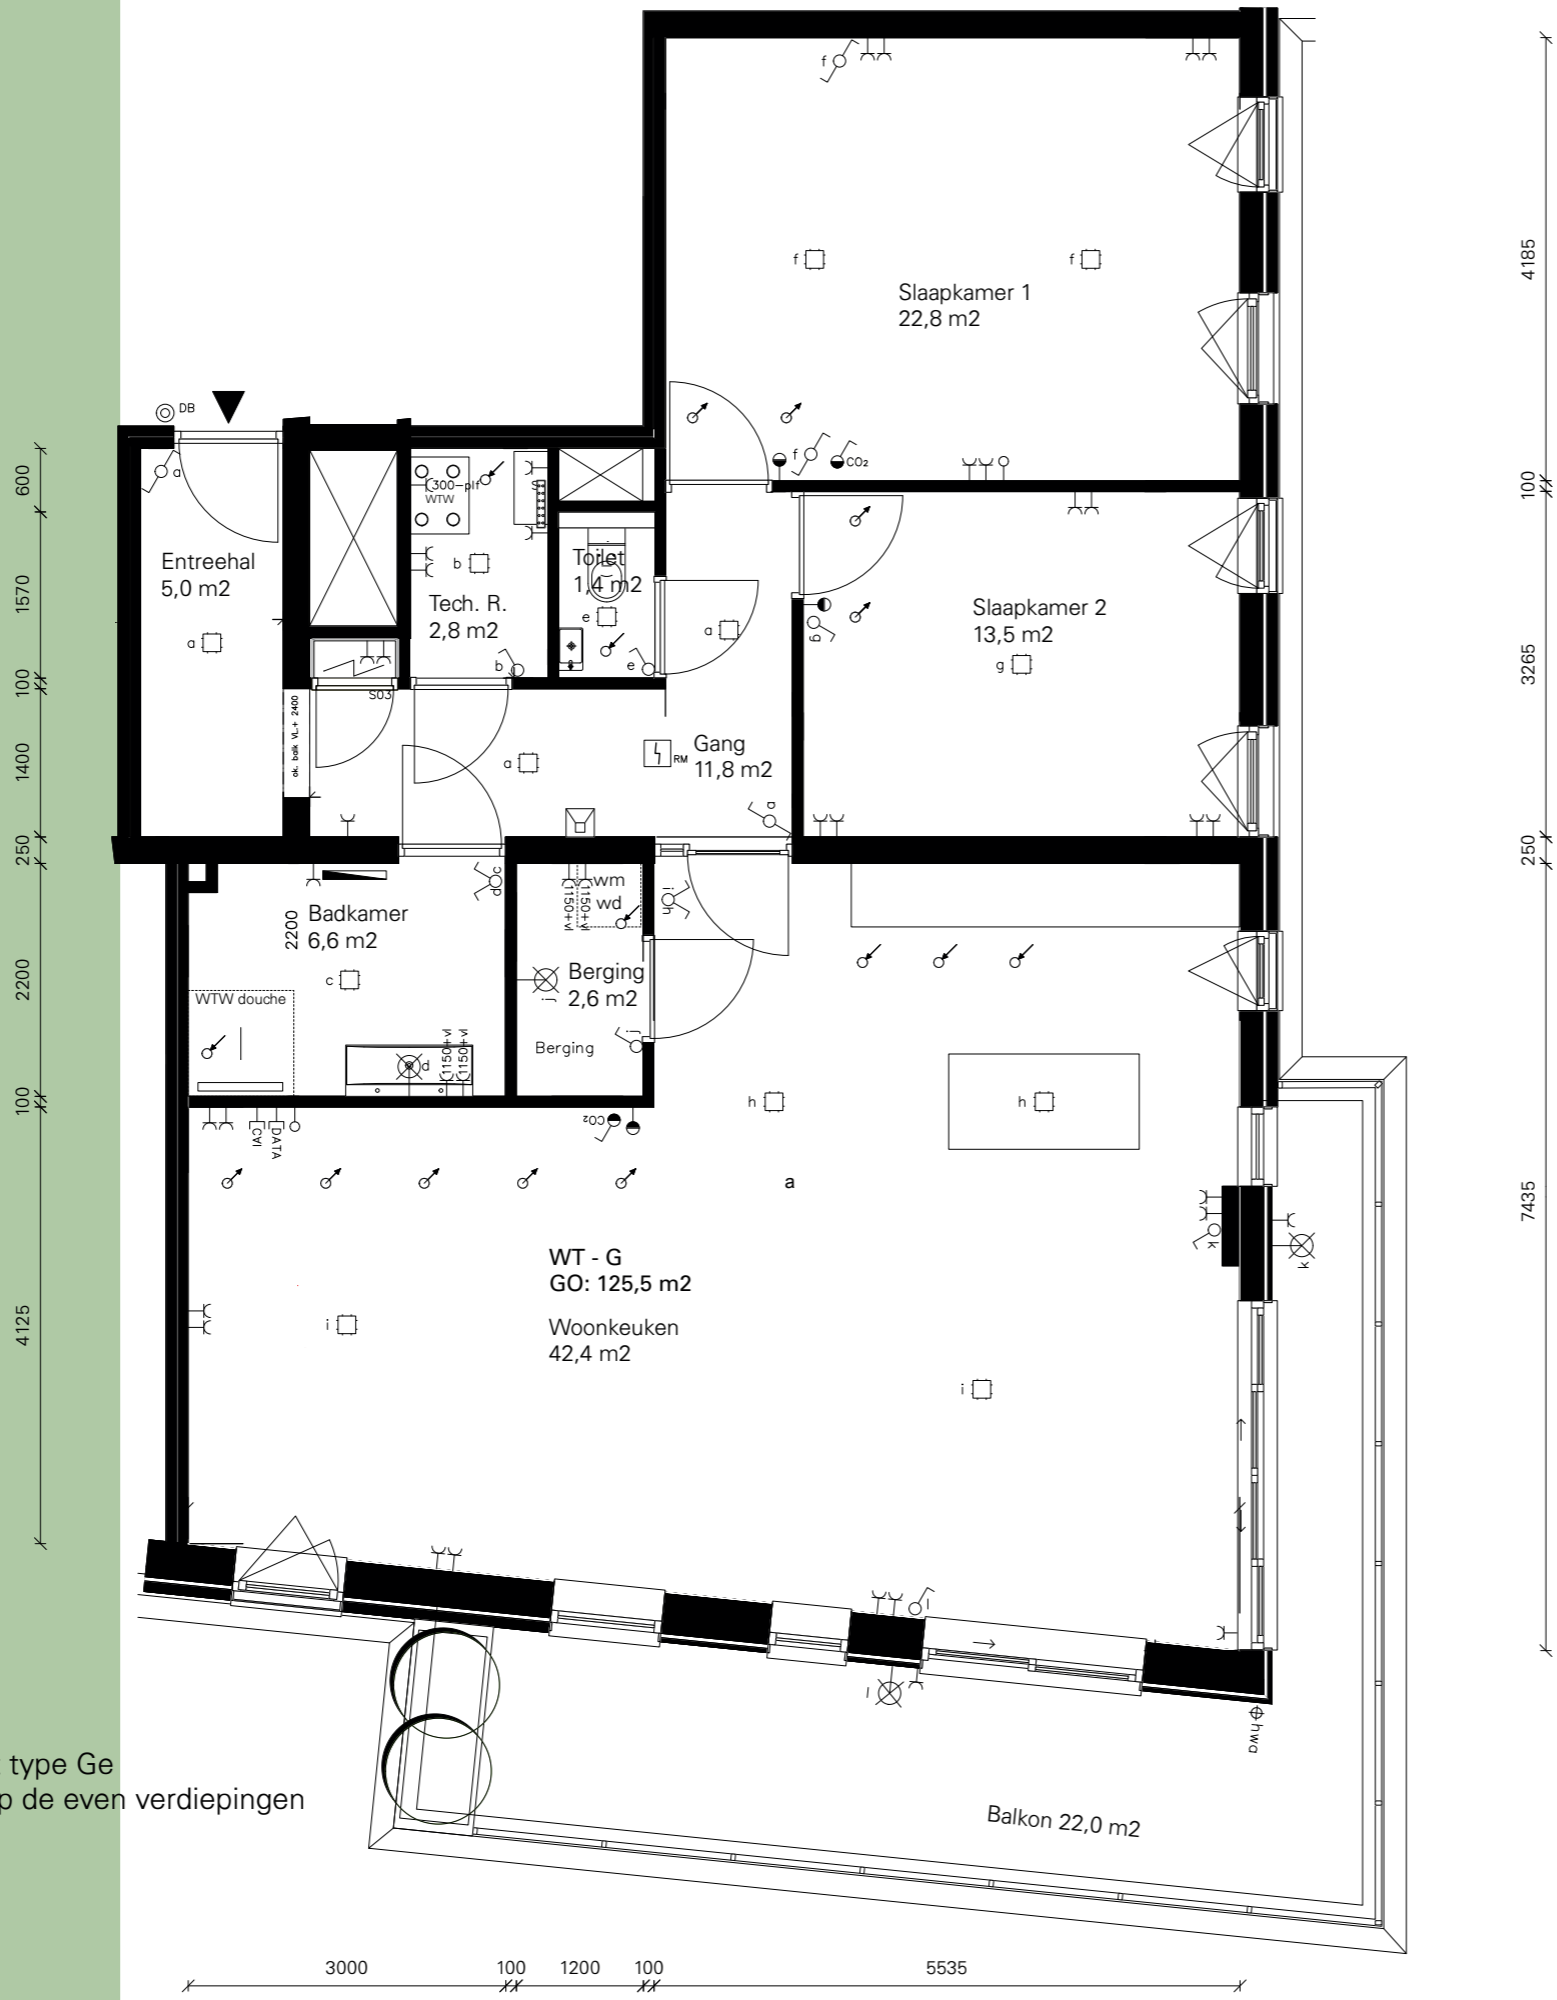

CAROLINA
PARC

appartement type Ge
gesitueerd op de even verdiepingen

APPARTEMENT TYPE Ge

Legenda installaties

- wandcontactdoos enkel
- wandcontactdoos dubbel
- data aansluiting
- centrale antenne inrichting
- aansluitpunt (installatie n.t.b.)
- thermostaat
- centraaldoos plafond
- wandarmatuur
- schakelaar enkel
- schakelaar dubbel
- schakelaar wissel
- CO2 gestuurd MV met bedieningspaneel
- rookmelder voldoet en geplaatst volgens NEN 2555
- videofoon
- deurbel
- elektrische radiator
- verdeler vloerverwarming
- afleverzet
- warmterugwinseenheid
- MV-punt afzuiging (posities en aantallen zijn indicatief)
- MV-punt toevoer (posities en aantallen zijn indicatief)

Legenda sanitair / keuken

- toilet
- fontein toilet
- wasbak
- douche
- bad
- opstelplaats wasmachine / wasdroger
- spoelbak
- opstelplaats elektrisch kooktoestel
- opstelplaats koelkast

Legenda keukeninstallaties

- 3x dubbele WCD boven aanrecht
- 1x WCD kookplaat
- 1x WCD koelkast / vriezer
- 1x WCD magnetron / oven
- 1x WCD vaatwasser
- 1x WCD recirculatiekap
- 1x ledig WCD t.b.v. boiler

Deze plattgrondtekening is indicatief. Koperscontracttekening is leidend.