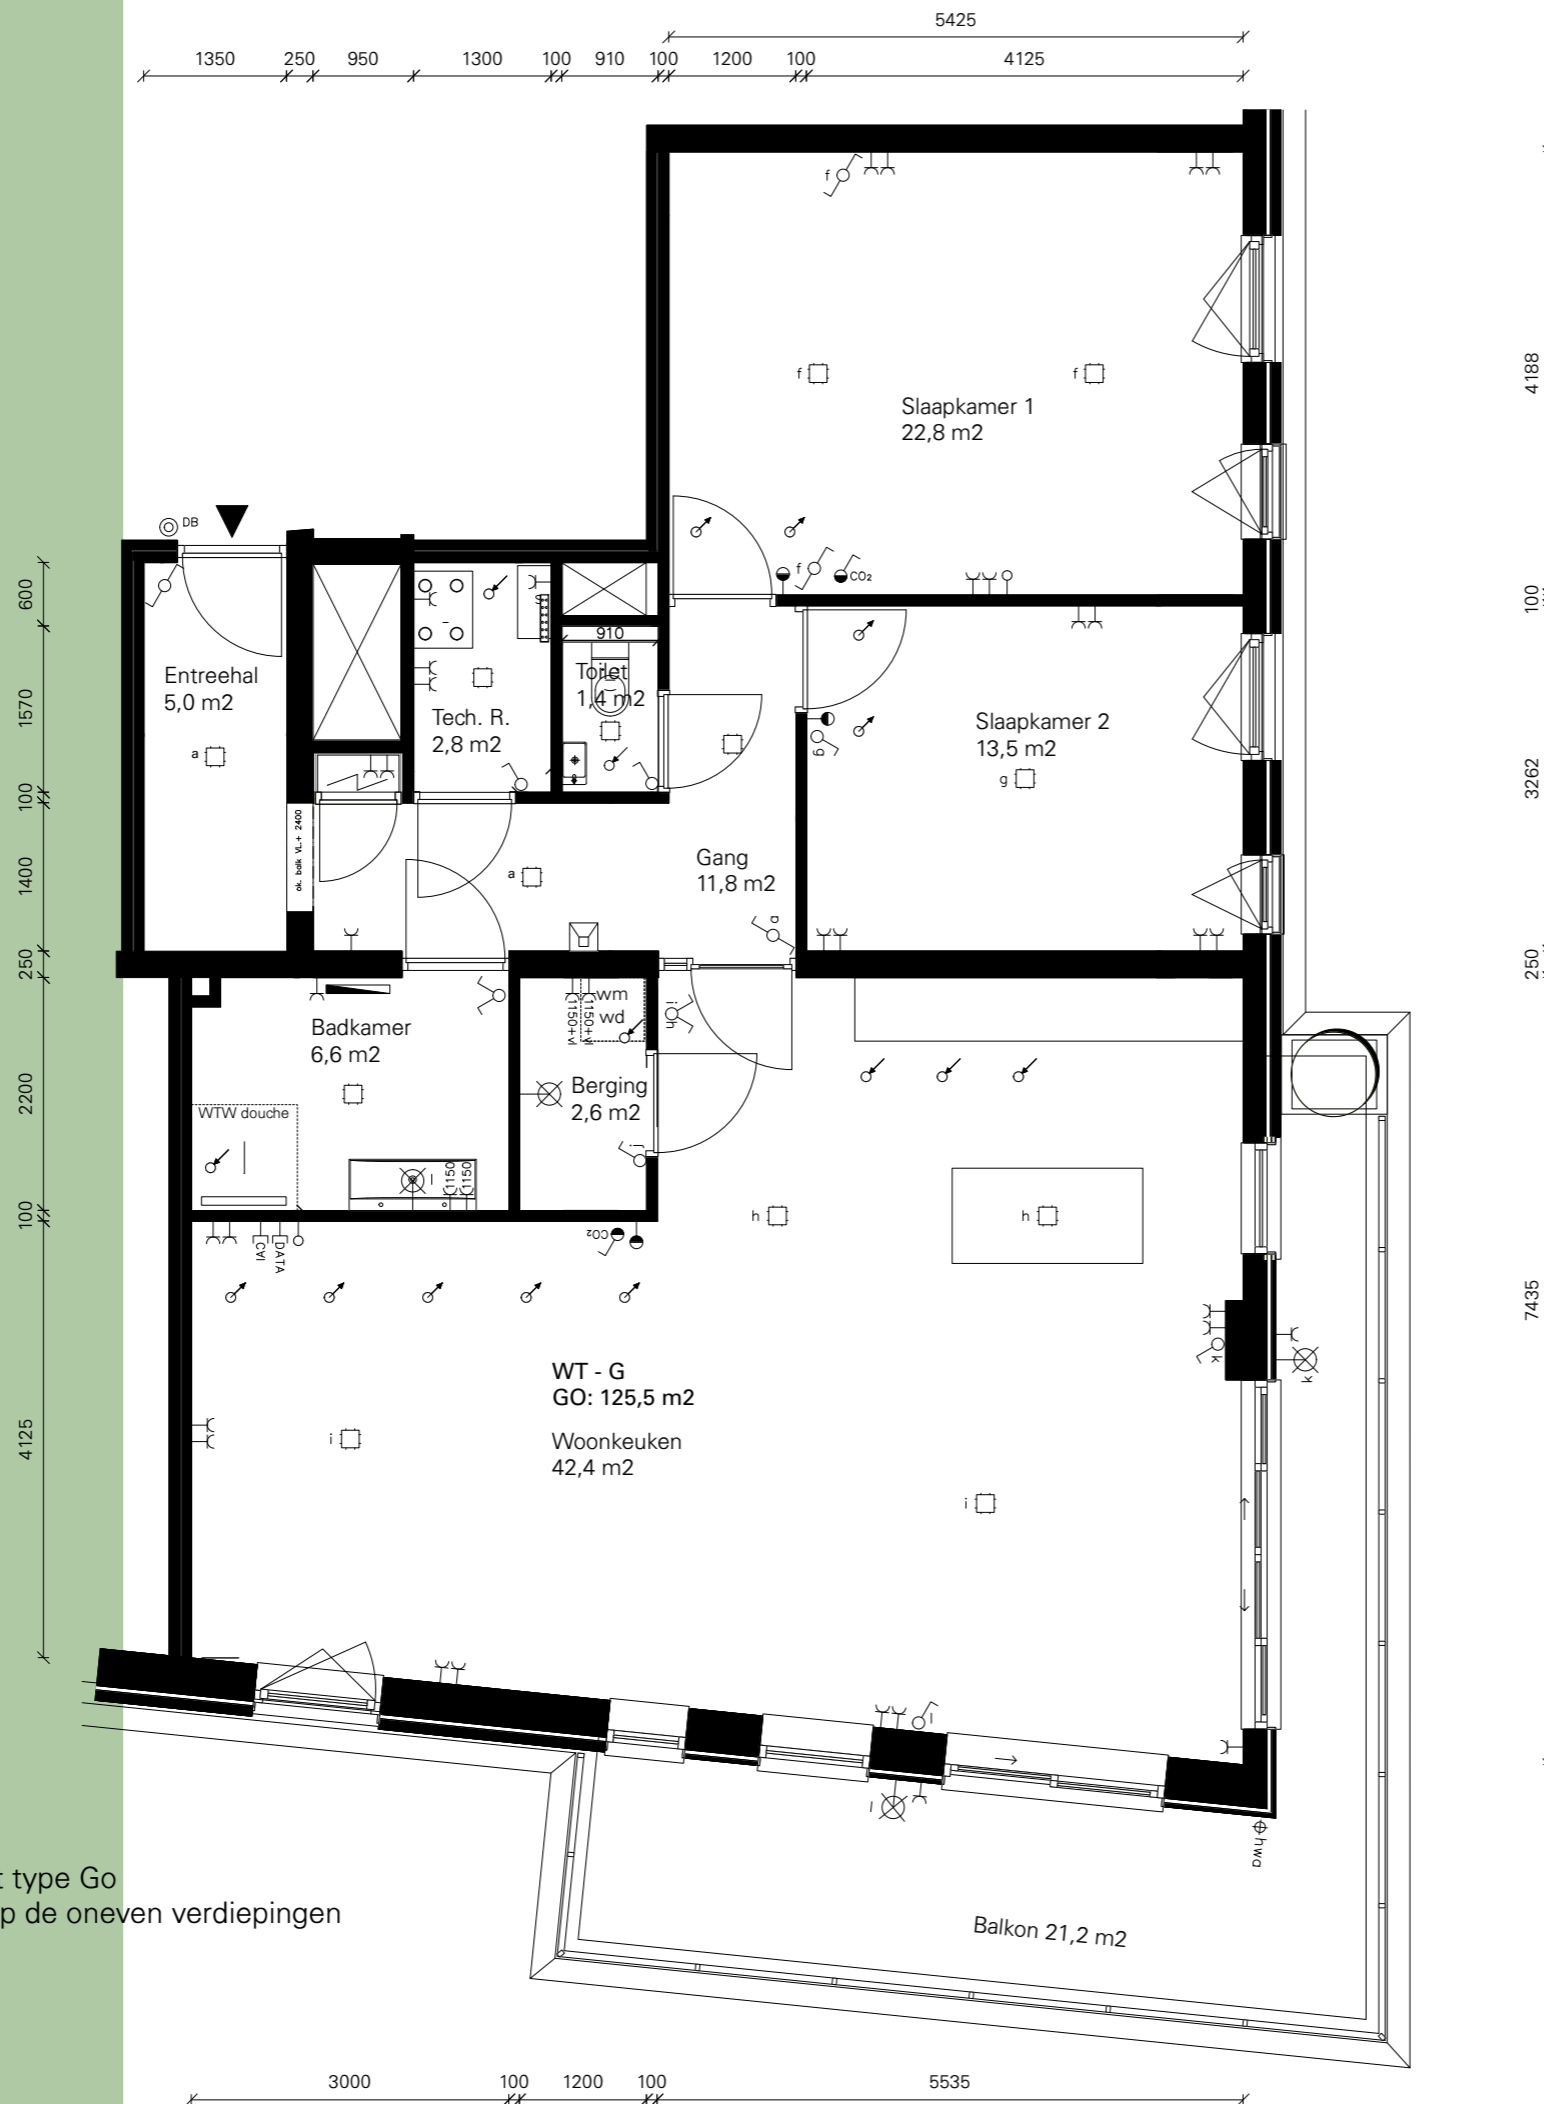

CAROLINA
PARC

appartement type Go
gesitueerd op de oneven verdiepingen

APPARTEMENT
TYPE Go

- Legenda installaties**
- wandcontactdoos enkel
 - wandcontactdoos dubbel
 - data aansluiting
 - centrale antenne inrichting
 - aansluitpunt (installatie n.t.b.)
 - thermostaat
 - centraaldoos plafond
 - wandarmatuur
 - schakelaar enkel
 - schakelaar dubbel
 - schakelaar wissel
 - CO2 gestuurd MV met bedieningspaneel
 - rookmelder voldoet en geplaatst volgens NEN 2555
 - videofoon
 - deurbel
 - elektrische radiator
 - verdelers vloerverwarming
 - afleverset
 - warmteterugwinseenheid
 - MV-punt afzuiging (posities en aantallen zijn indicatief)
 - MV-punt toevoer (posities en aantallen zijn indicatief)

- Legenda sanitair / keuken**
- toilet
 - fontein toilet
 - wasbak
 - douche
 - bad
 - opstelplaats wasmachine / wasdroger
 - spoelbak
 - opstelplaats elektrisch kooktoestel
 - opstelplaats koelkast
- Legenda keukeninstallaties**
- 3x dubbele WCD boven aanrecht
 - 1x WCD kookplaat
 - 1x WCD koelkast / vriezer
 - 1x WCD magnetron / oven
 - 1x WCD vaatwasser
 - 1x WCD recirculatiekap
 - 1x ledig WCD t.b.v. boiler

Deze plattgrondtekening is indicatief. Koperscontracttekening is leidend.